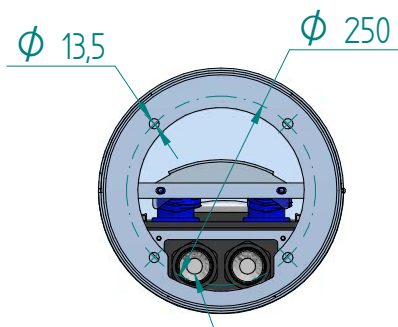

2x Kabeldurchführungsstülle Icotek M50  $\Phi$ 22-36

ATTENTION: Il presente disegno è di proprietà della ditta GIFAS ELECTRIC. Riproduzione vietata.  
 ATTENTION: This design is property of GIFAS-ELECTRIC GmbH and may not be copied or distributed among unauthorized persons.