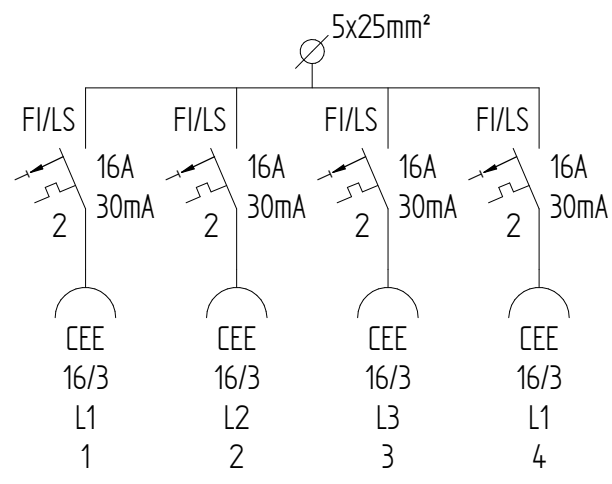

2x Kabeldurchführungsstülle Icotek M50  $\Phi$ 22-36

ATTENTION: Il presente disegno è di proprietà della ditta GIFAS ELECTRIC. Riproduzione vietata.  
 ATTENTION: This design is property of GIFAS-ELECTRIC GmbH and may not be copied or distributed among unauthorized persons.