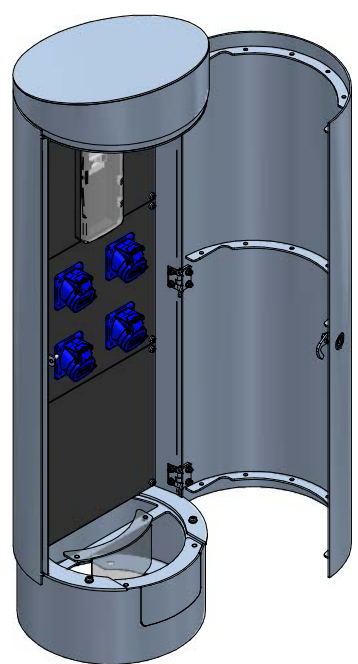

2x Kabeldurchführungsstülle Icotek M50  $\Phi$ 22-36

ATTENTION: Il presente disegno è di proprietà della ditta GIFAS ELECTRIC. Riproduzione vietata.  
 ATTENTION: This design is property of GIFAS-ELECTRIC GmbH and may not be copied or distributed among unauthorized persons.