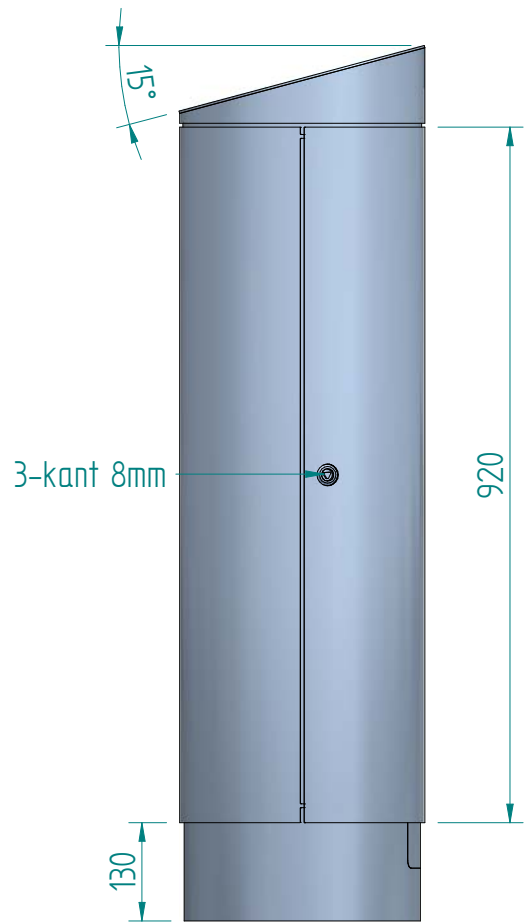

2x Kabeldurchführungsstülle Icotek M50  $\Phi$ 22-36

ATTENTION: Il presente disegno è di proprietà della ditta GIFAS ELECTRIC. Riproduzione vietata.  
 ATTENTION: This design is property of GIFAS-ELECTRIC GmbH and may not be copied or distributed among unauthorized persons.