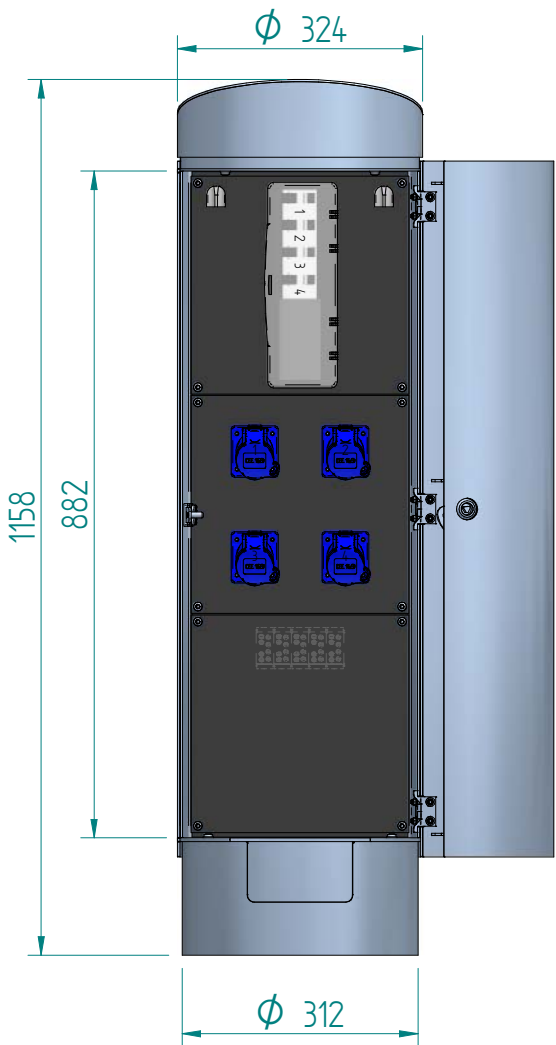

2x Kabeldurchführungsstülle Icotek M50  $\Phi$ 22-36

ATTENTION: Il presente disegno è di proprietà della ditta GIFAS ELECTRIC. Riproduzione vietata.  
 ATTENTION: This design is property of GIFAS-ELECTRIC GmbH and may not be copied or distributed among unauthorized persons.