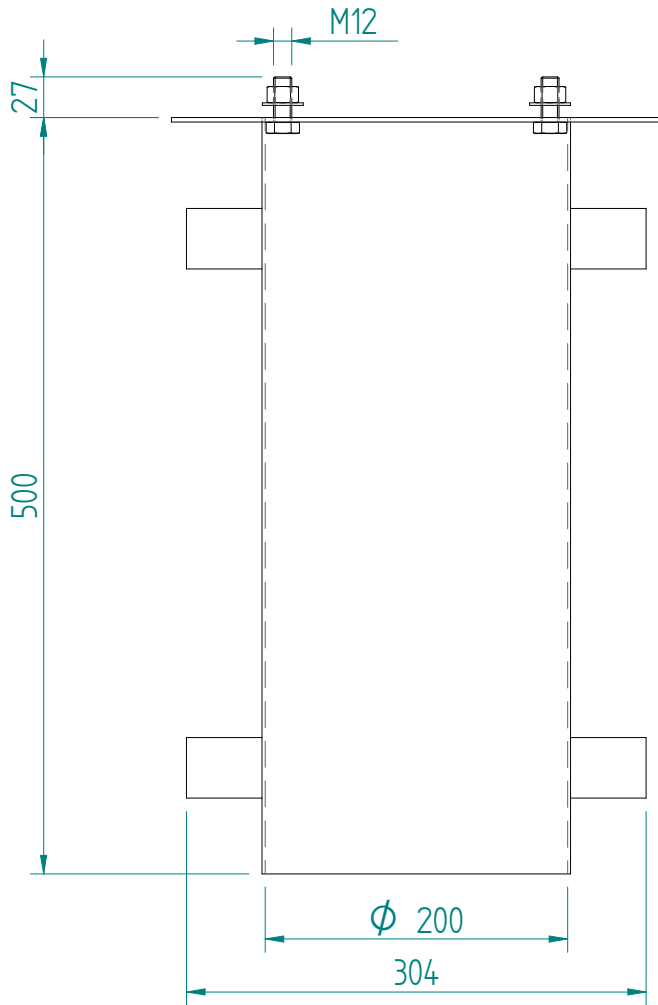

ACHTUNG: Diese Zeichnung ist geistiges Eigentum der Firma GIFAS-ELECTRIC und darf daher weder vervielfältigt noch Dritten zugänglich gemacht werden.
ATTENTION: Ce dessin est propriété de l'entreprise GIFAS-ELECTRIC et ne doit ni être copié ni remis à des tiers.

ATTENZIONE: Il presente disegno è di proprietà della ditta GIFAS ELECTRIC. Riproduzione vietata.
ATTENTION: This design is property of GIFAS-ELECTRIC GmbH and may not be copied or distributed among unauthorized persons.

GIFAS-ELECTRIC GmbH
Dietrichstrasse 2 - CH-9424 Rheineck
+41 71 886 44 44 info@gifas.ch
+41 71 886 44 44 www.gifas.ch

Energiesäule
Bodenflansch V2A
Rondo M

Art.-Nr. : **250213**

15.11.2023

Blatt 1/1
beku