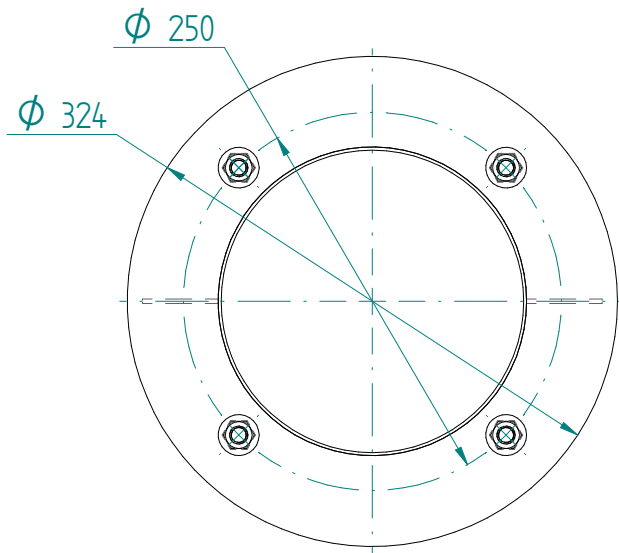

ACHTUNG: Diese Zeichnung ist geistiges Eigentum der Firma GIFAS-ELECTRIC und darf daher weder vervielfältigt noch Dritten zugänglich gemacht werden.
ATTENTION: Ce dessin est propriété de l'entreprise GIFAS-ELECTRIC et ne doit ni être copié ni remis à des tiers.

ATTENZIONE: Il presente disegno è di proprietà della ditta GIFAS ELECTRIC. Riproduzione vietata.
ATTENTION: This design is property of GIFAS-ELECTRIC GmbH and may not be copied or distributed among unauthorized persons.

GIFAS-ELECTRIC GmbH
Dietrichstrasse 2 - CH-9424 Rheineck
+41 71 886 44 44 info@gifas.ch
+41 71 886 44 44 www.gifas.ch

Energiesäule
Bodenflansch V2A
Rondo M

Art.-Nr. : **250213**

15.11.2023

Blatt 1/1
beku