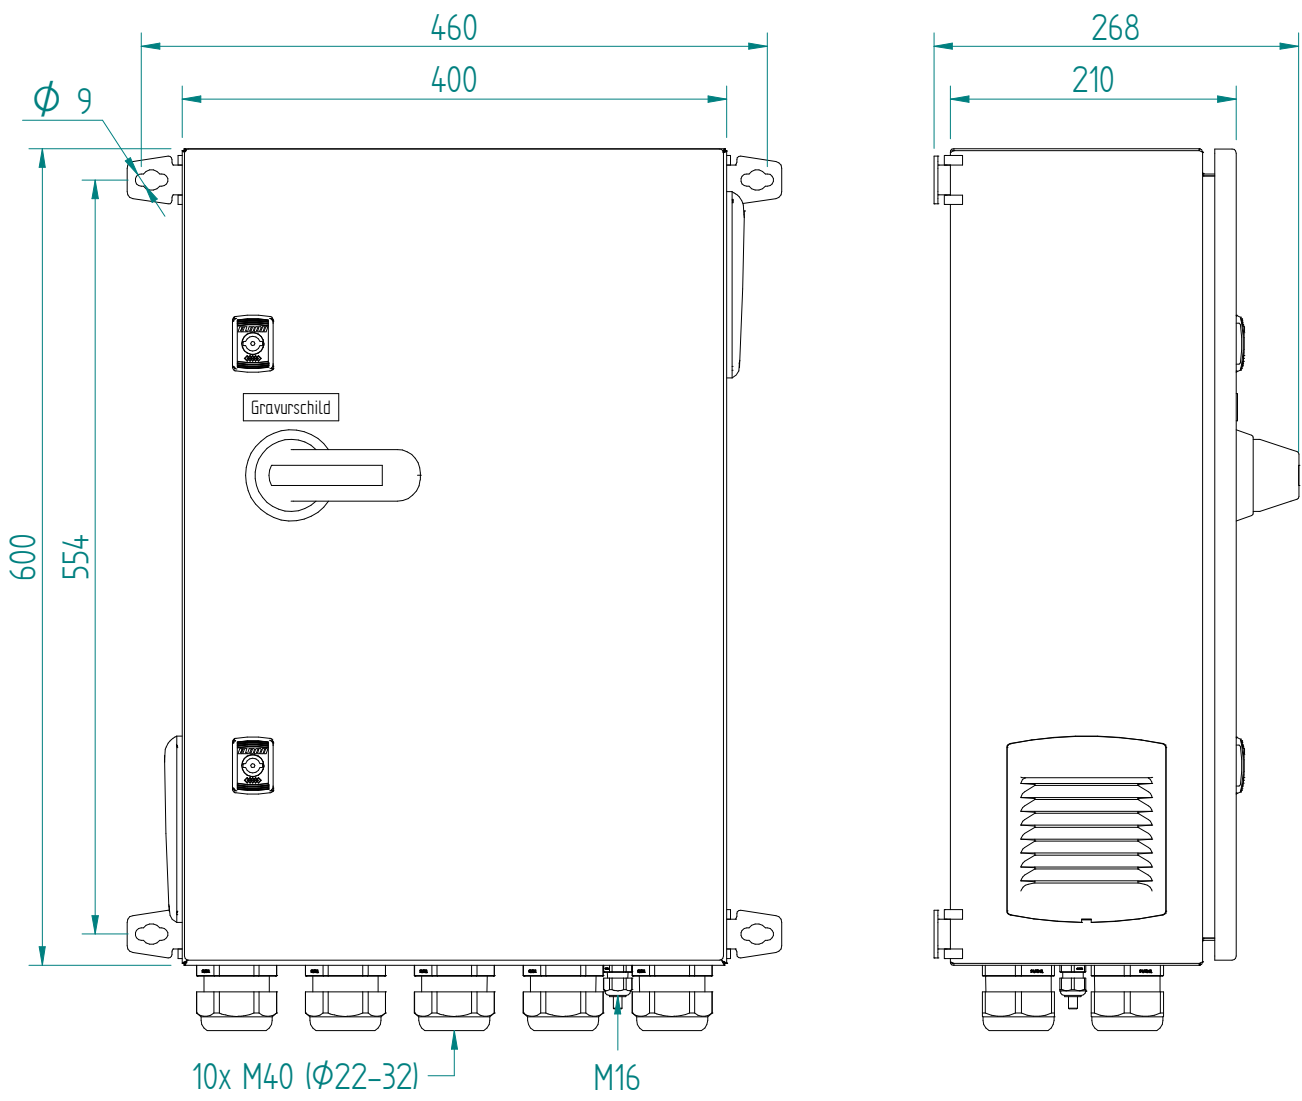

4P-400A AC23 220kW
 HK 1S+10

ATTENTION: Il presente disegno è di proprietà della ditta GIFAS ELECTRIC. Riproduzione vietata.
 ATTENTION: This design is property of GIFAS-ELECTRIC GmbH and may not be copied or distributed among unauthorized persons.