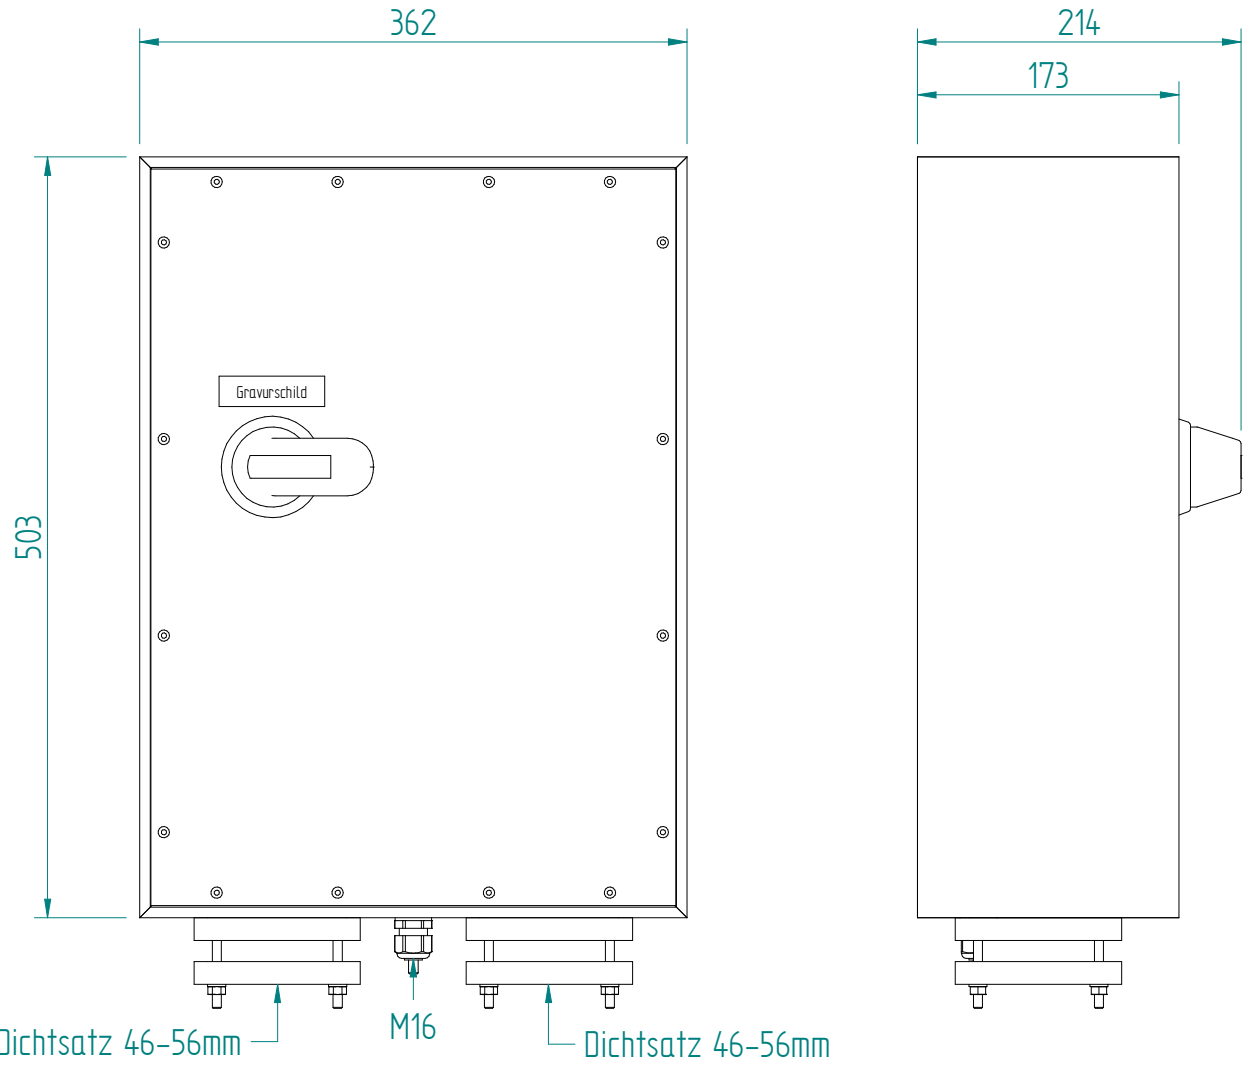

4P-250A AC23 140kW
 HK 1S+10

ATTENTION: Il presente disegno è di proprietà della ditta GIFAS ELECTRIC. Riproduzione vietata.
 ATTENTION: This design is property of GIFAS-ELECTRIC GmbH and may not be copied or distributed among unauthorized persons.