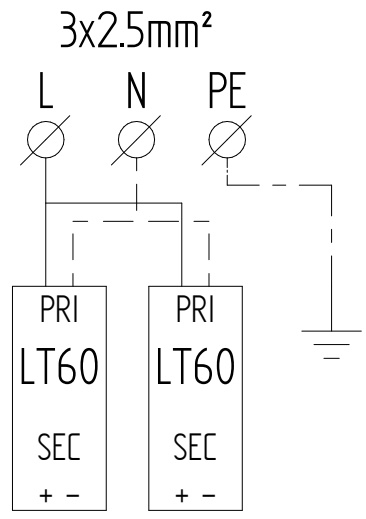

ACHTUNG: Diese Zeichnung ist geistiges Eigentum der Firma GIFAS-ELECTRIC und darf daher weder vervielfältigt noch Dritten zugänglich gemacht werden.
ATTENTION: Ce dessin est propriété de l'entreprise GIFAS-ELECTRIC et ne doit ni être copié ni remis à des tiers.

ATTENZIONE: Il presente disegno è di proprietà della ditta GIFAS ELECTRIC. Riproduzione vietata.
ATTENTION: This design is property of GIFAS-ELECTRIC GmbH and may not be copied or distributed among unauthorized persons.

GIFAS-ELECTRIC GmbH
Dietrichstrasse 2 - CH-9424 Rheineck
+41 71 886 44 44 info@gifas.ch
+41 71 886 44 44 www.gifas.ch

Steuereinheit

Typ 3018

Abzweigdose zu StreamLED2 60

Art.-Nr. : 242571

27.09.2023

Blatt 1/1
beku