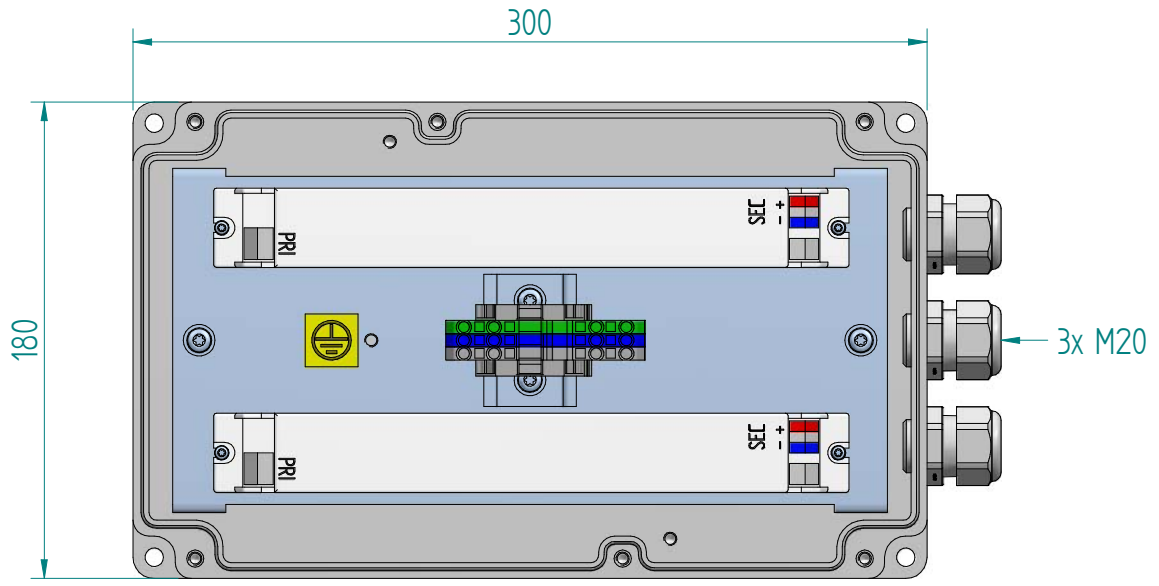

ACHTUNG: Diese Zeichnung ist geistiges Eigentum der Firma GIFAS-ELECTRIC und darf daher weder vervielfältigt noch Dritten zugänglich gemacht werden.
ATTENTION: Ce dessin est propriété de l'entreprise GIFAS-ELECTRIC et ne doit ni être copié ni remis à des tiers.

ATTENZIONE: Il presente disegno è di proprietà della ditta GIFAS ELECTRIC. Riproduzione vietata.
ATTENTION: This design is property of GIFAS-ELECTRIC GmbH and may not be copied or distributed among unauthorized persons.

GIFAS-ELECTRIC GmbH
Dietrichstrasse 2 - CH-9424 Rheineck
+41 71 886 44 44 info@gifas.ch
+41 71 886 44 44 www.gifas.ch

Steuereinheit

Typ 3018

Abzweigdose zu StreamLED2 60

Art.-Nr. : 242571

27.09.2023

Blatt 1/1
beku