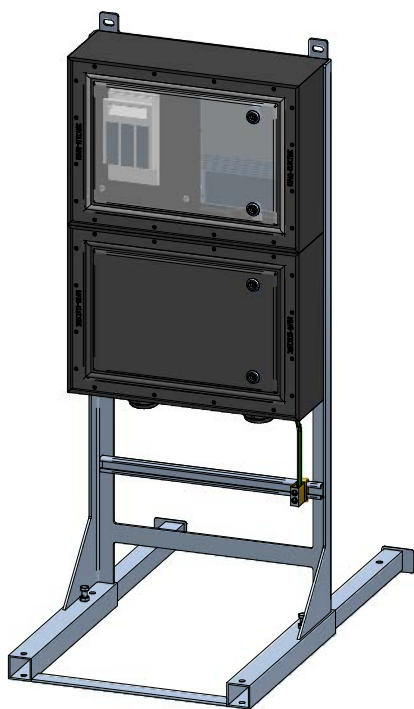

ACHTUNG: Diese Zeichnung ist geistiges Eigentum der Firma GIFAS-ELECTRIC und darf daher weder vervielfältigt noch Dritten zugänglich gemacht werden.
ATTENTION: Ce dessin est propriété de l'entreprise GIFAS-ELECTRIC et ne doit ni être copié ni remis à des tiers.

ATTENZIONE: Il presente disegno è di proprietà della ditta GIFAS ELECTRIC. Riproduzione vietata.
ATTENTION: This design is property of GIFAS-ELECTRIC GmbH and may not be copied or distributed among unauthorized persons.

GIFAS-ELECTRIC GmbH
Dietrichstrasse 2 - CH-9424 Rheineck
+41 71 886 44 44   info@gifas.ch
+41 71 886 44 44   www.gifas.ch

Baustromverteiler
BAK 125A KSV 7900/2

Art.-Nr. : **232262**

13.12.2024

Blatt 1/3
beku