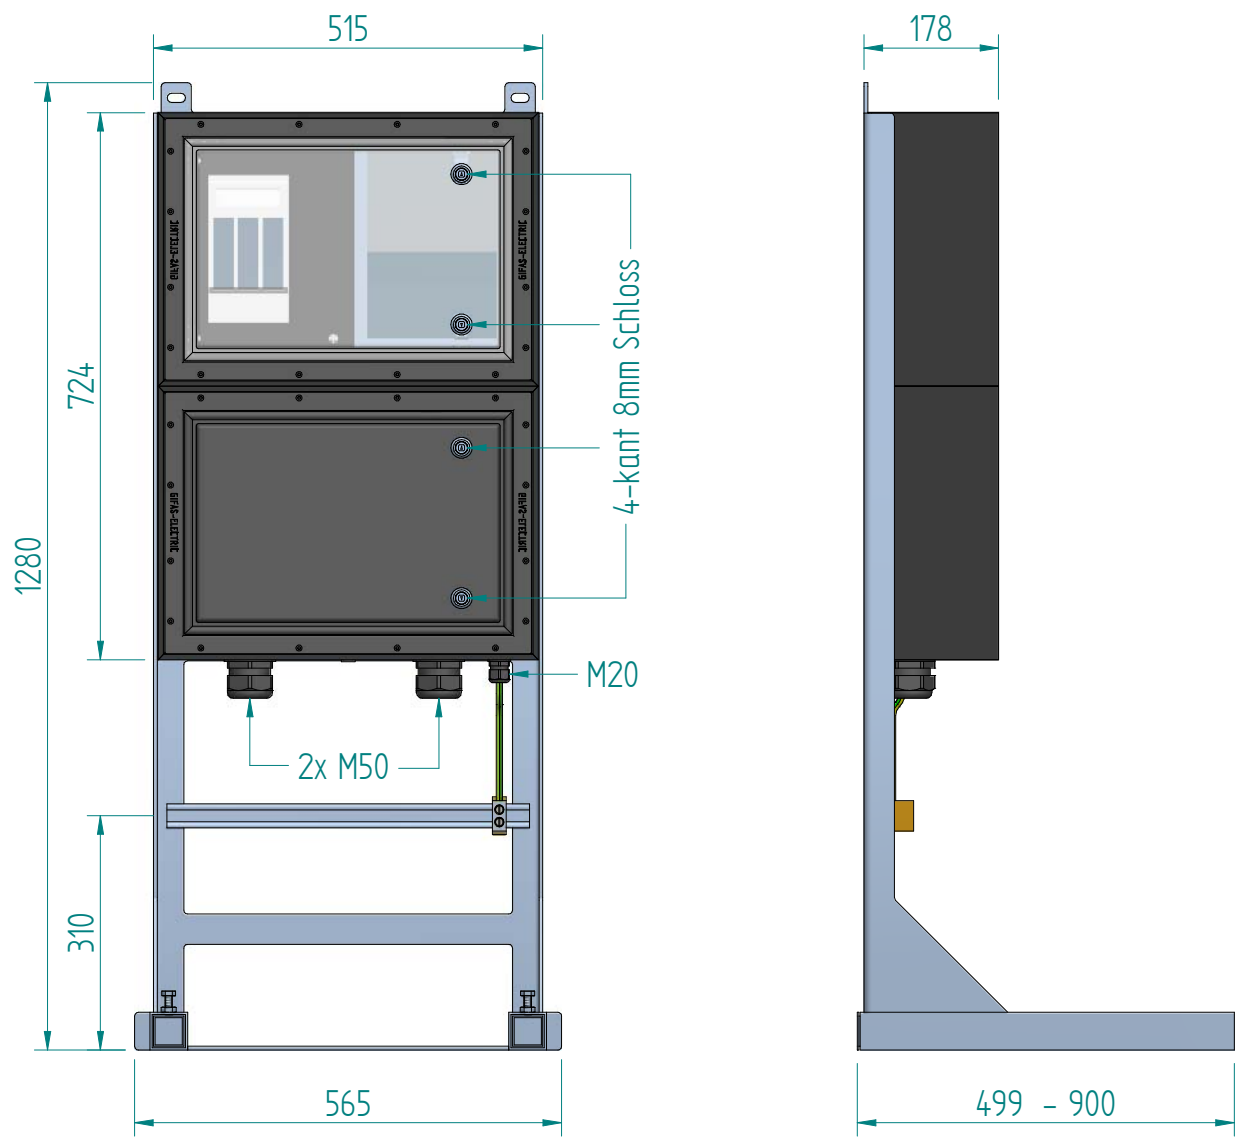

ACHTUNG: Diese Zeichnung ist geistiges Eigentum der Firma GIFAS-ELECTRIC und darf daher weder vervielfältigt noch Dritten zugänglich gemacht werden.
ATTENTION: Ce dessin est propriété de l'entreprise GIFAS-ELECTRIC et ne doit ni être copié ni remis à des tiers.

ATTENZIONE: Il presente disegno è di proprietà della ditta GIFAS ELECTRIC. Riproduzione vietata.
ATTENTION: This design is property of GIFAS-ELECTRIC GmbH and may not be copied or distributed among unauthorized persons.

GIFAS-ELECTRIC GmbH
Dietrichstrasse 2 - CH-9424 Rheineck
+41 71 886 44 44   info@gifas.ch
+41 71 886 44 44   www.gifas.ch

Baustromverteiler
BAK 125A KSV 7900/2

Art.-Nr. : **232262**

13.12.2024

Blatt 1/3
beku