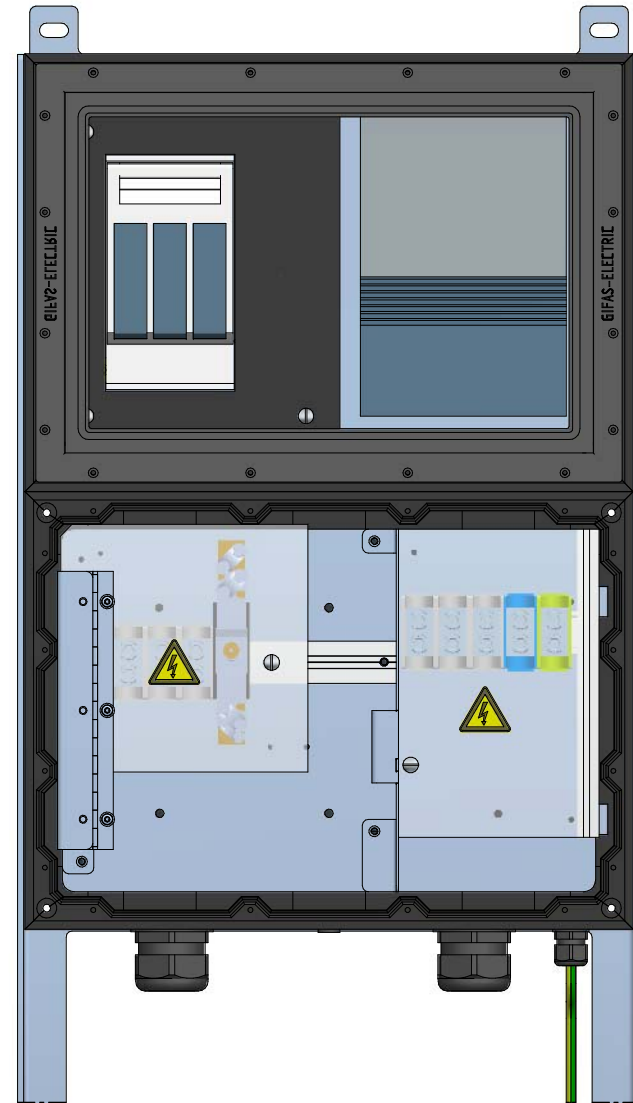

GIFAS-ELECTRIC GmbH
 Dietrichstrasse 2 - CH-9424 Rheineck
 +41 71 886 44 44 info@gifas.ch
 +41 71 886 44 44 www.gifas.ch

Baustromverteiler
BAK 125A KSV 7900/2

Art.-Nr. : **232262**

13.12.2024

Blatt 1/3
 beku