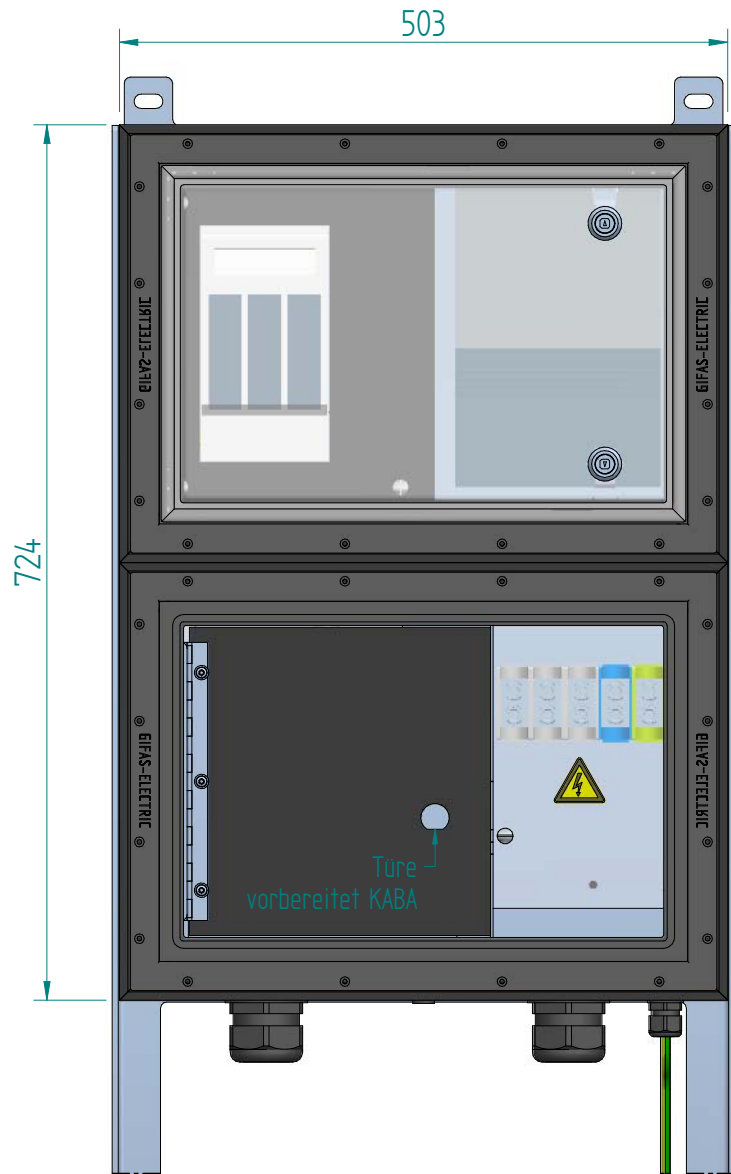

GIFAS-ELECTRIC GmbH
 Dietrichstrasse 2 - CH-9424 Rheineck
 +41 71 886 44 44 info@gifas.ch
 +41 71 886 44 44 www.gifas.ch

Baustromverteiler
BAK 125A KSV 7900/2

Art.-Nr. : **232262**

13.12.2024

Blatt 1/3
 beku