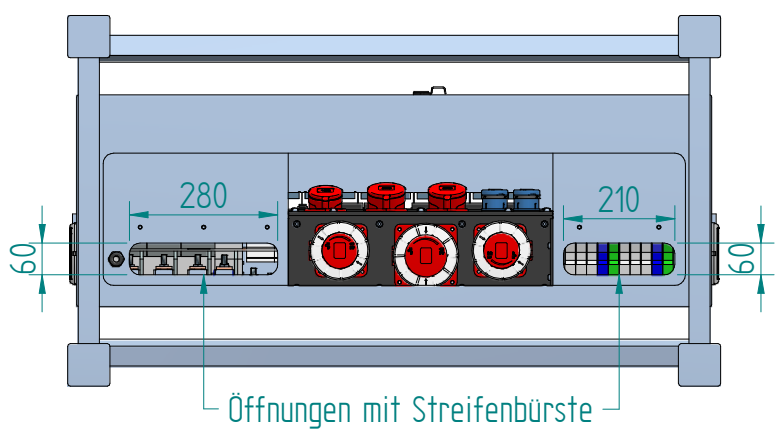

Schema Art.Nr. 231154

ATTENZIONE: Il presente disegno è di proprietà della ditta GIFAS ELECTRIC. Riproduzione vietata.
 ATTENTION: This design is property of GIFAS-ELECTRIC GmbH and may not be copied or distributed among unauthorized persons.

GIFAS-ELECTRIC GmbH
 Dietrichstrasse 2 - CH-9424 Rheineck
 +41 71 886 44 44 info@gifas.ch
 +41 71 886 44 44 www.gifas.ch

Baustromverteiler
BSV 400A V2A

Art.-Nr. : **231197**

14.02.2022

Blatt 1/1
 beku