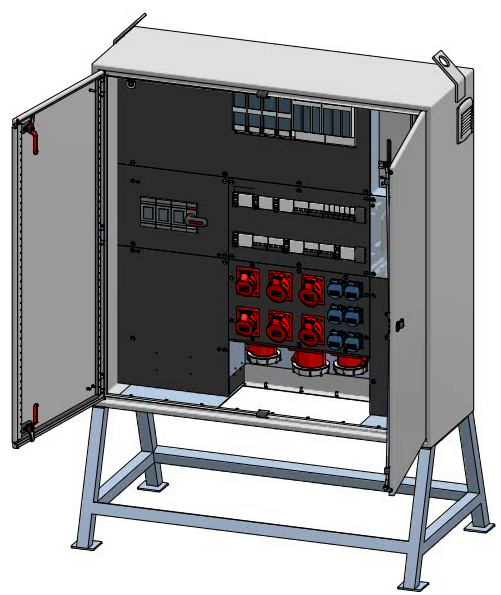

ACHTUNG: Diese Zeichnung ist geistiges Eigentum der Firma GIFAS-ELECTRIC und darf daher weder vervielfältigt noch Dritten zugänglich gemacht werden.
ATTENTION: Ce dessin est propriété de l'entreprise GIFAS-ELECTRIC et ne doit ni être copié ni remis à des tiers.

Schema Art.Nr. 231149

ATTENZIONE: Il presente disegno è di proprietà della ditta GIFAS ELECTRIC. Riproduzione vietata.
ATTENTION: This design is property of GIFAS-ELECTRIC GmbH and may not be copied or distributed among unauthorized persons.

GIFAS-ELECTRIC GmbH
Dietrichstrasse 2 - CH-9424 Rheineck
+41 71 886 44 44 info@gifas.ch
+41 71 886 44 44 www.gifas.ch

Baustromverteiler
BSV 250A STB

Art.-Nr. : **231148**

16.08.2023

Blatt 1/1
beku