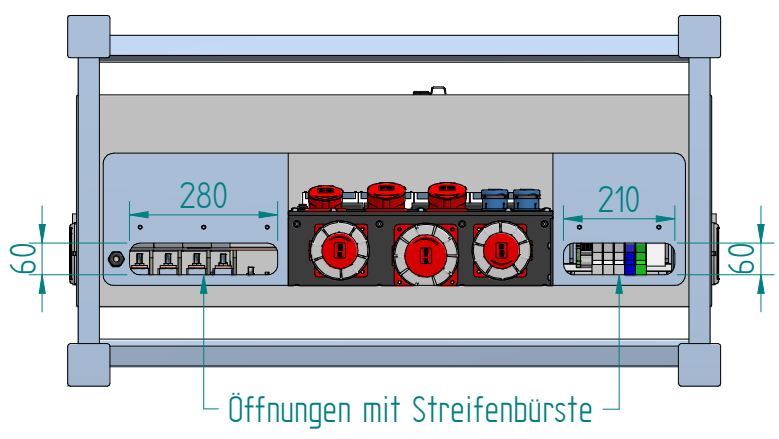

ACHTUNG: Diese Zeichnung ist geistiges Eigentum der Firma GIFAS-ELECTRIC und darf daher weder vervielfältigt noch Dritten zugänglich gemacht werden.
ATTENTION: Ce dessin est propriété de l'entreprise GIFAS-ELECTRIC et ne doit ni être copié ni remis à des tiers.

Schema Art.Nr. 231149

ATTENZIONE: Il presente disegno è di proprietà della ditta GIFAS ELECTRIC. Riproduzione vietata.
ATTENTION: This design is property of GIFAS-ELECTRIC GmbH and may not be copied or distributed among unauthorized persons.

GIFAS-ELECTRIC GmbH
Dietrichstrasse 2 - CH-9424 Rheineck
+41 71 886 44 44 info@gifas.ch
+41 71 886 44 44 www.gifas.ch

Baustromverteiler
BSV 250A STB

Art.-Nr. : **231148**

16.08.2023

Blatt 1/1
beku