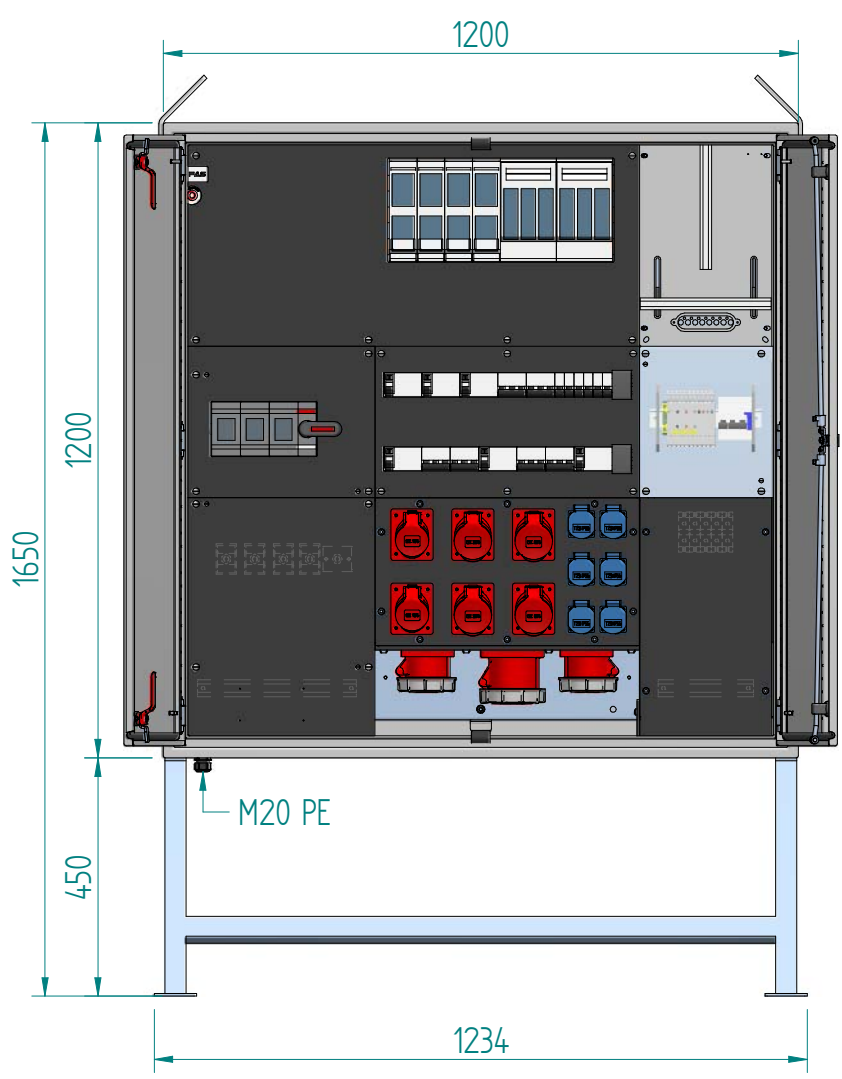

ACHTUNG: Diese Zeichnung ist geistiges Eigentum der Firma GIFAS-ELECTRIC und darf daher weder vervielfältigt noch Dritten zugänglich gemacht werden.
ATTENTION: Ce dessin est propriété de l'entreprise GIFAS-ELECTRIC et ne doit ni être copié ni remis à des tiers.

Schema Art.Nr. 231149

ATTENZIONE: Il presente disegno è di proprietà della ditta GIFAS ELECTRIC. Riproduzione vietata.
ATTENTION: This design is property of GIFAS-ELECTRIC GmbH and may not be copied or distributed among unauthorized persons.

GIFAS-ELECTRIC GmbH
Dietrichstrasse 2 - CH-9424 Rheineck
+41 71 886 44 44 info@gifas.ch
+41 71 886 44 44 www.gifas.ch

Baustromverteiler
BSV 250A STB

Art.-Nr. : **231148**

16.08.2023

Blatt 1/1
beku