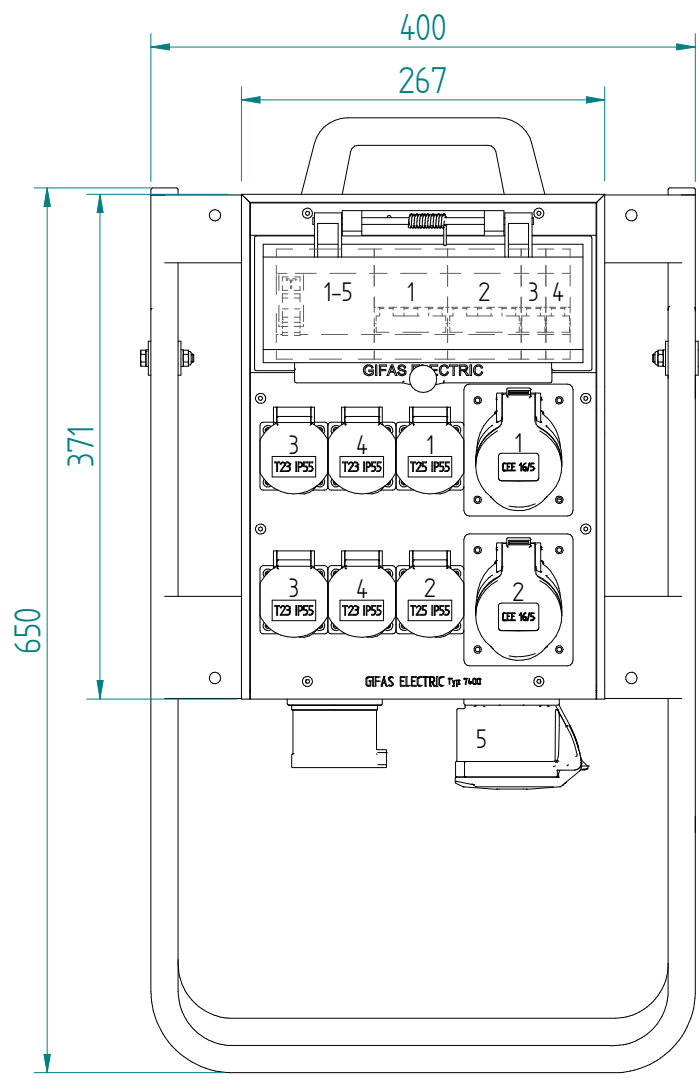

ACHTUNG: Diese Zeichnung ist geistiges Eigentum der Firma GIFAS-ELECTRIC und darf daher weder vervielfältigt noch Dritten zugänglich gemacht werden.
ATTENTION: Ce dessin est propriété de l'entreprise GIFAS-ELECTRIC et ne doit ni être copié ni remis à des tiers.

ATTENTION: Il presente disegno è di proprietà della ditta GIFAS ELECTRIC. Riproduzione vietata.
ATTENTION: This design is property of GIFAS-ELECTRIC GmbH and may not be copied or distributed among unauthorized persons.

GIFAS-ELECTRIC GmbH
Dietrichstrasse 2 - CH-9424 Rheineck
☎ +41 71 886 44 44 ✉ info@gifas.ch
📠 +41 71 886 44 44 🌐 www.gifas.ch

Stromverteiler
KSV 7400

Art.-Nr. : **228745**

07.11.2022 Blatt 1/2
beku