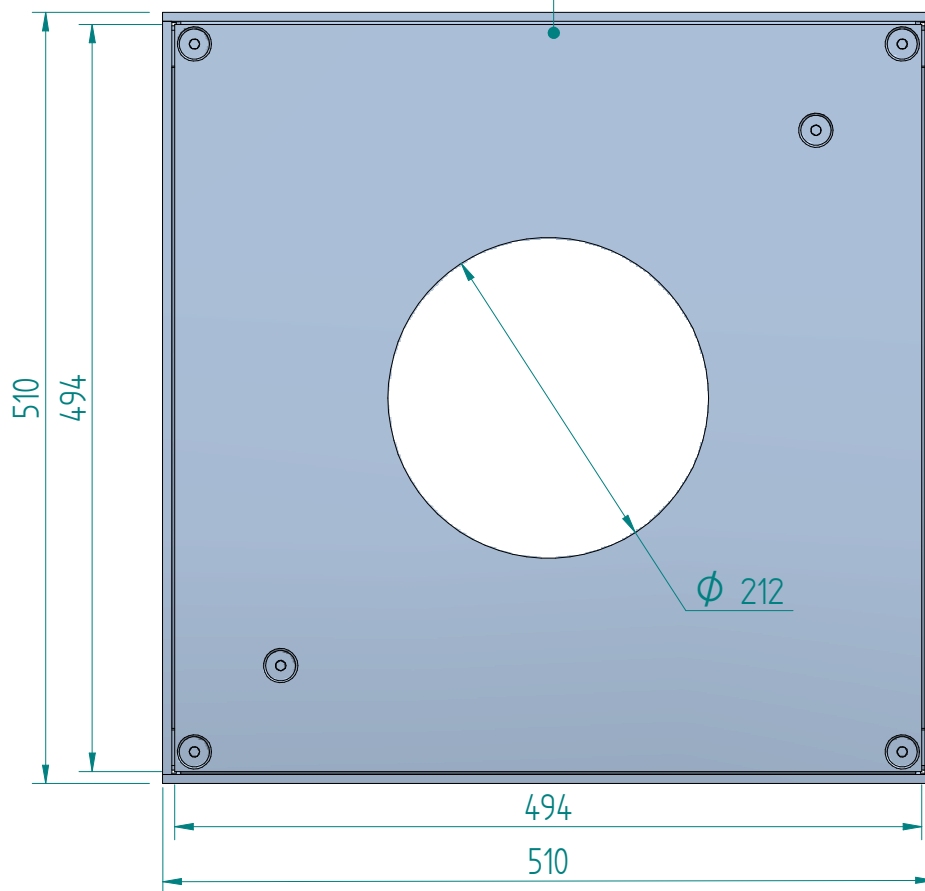

Edelstahlblech Kreuzschliff K24
Rutschfestigkeit R13 gem. Prüfzertifikat

ACHTUNG: Diese Zeichnung ist geistiges Eigentum der Firma GIFAS-ELECTRIC und darf daher weder vervielfältigt noch Dritten zugänglich gemacht werden.
ATTENTION: Ce dessin est propriété de l'entreprise GIFAS-ELECTRIC et ne doit ni être copié ni remis à des tiers.
ATTENZIONE: Il presente disegno è di proprietà della ditta GIFAS ELECTRIC. Riproduzione vietata.
ATTENTION: This design is property of GIFAS-ELECTRIC GmbH and may not be copied or distributed among unauthorized persons.