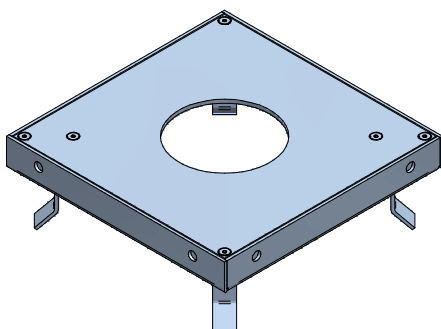

Edelstahlblech Kreuzschliff K24
Rutschfestigkeit R13 gem. Prüfzertifikat

ACHTUNG: Diese Zeichnung ist geistiges Eigentum der Firma GIFAS-ELECTRIC und darf daher weder vervielfältigt noch Dritten zugänglich gemacht werden.
ATTENTION: Ce dessin est propriété de l'entreprise GIFAS-ELECTRIC et ne doit ni être copié ni remis à des tiers.
ATTENZIONE: Il presente disegno è di proprietà della ditta GIFAS ELECTRIC. Riproduzione vietata.
ATTENTION: This design is property of GIFAS-ELECTRIC GmbH and may not be copied or distributed among unauthorized persons.