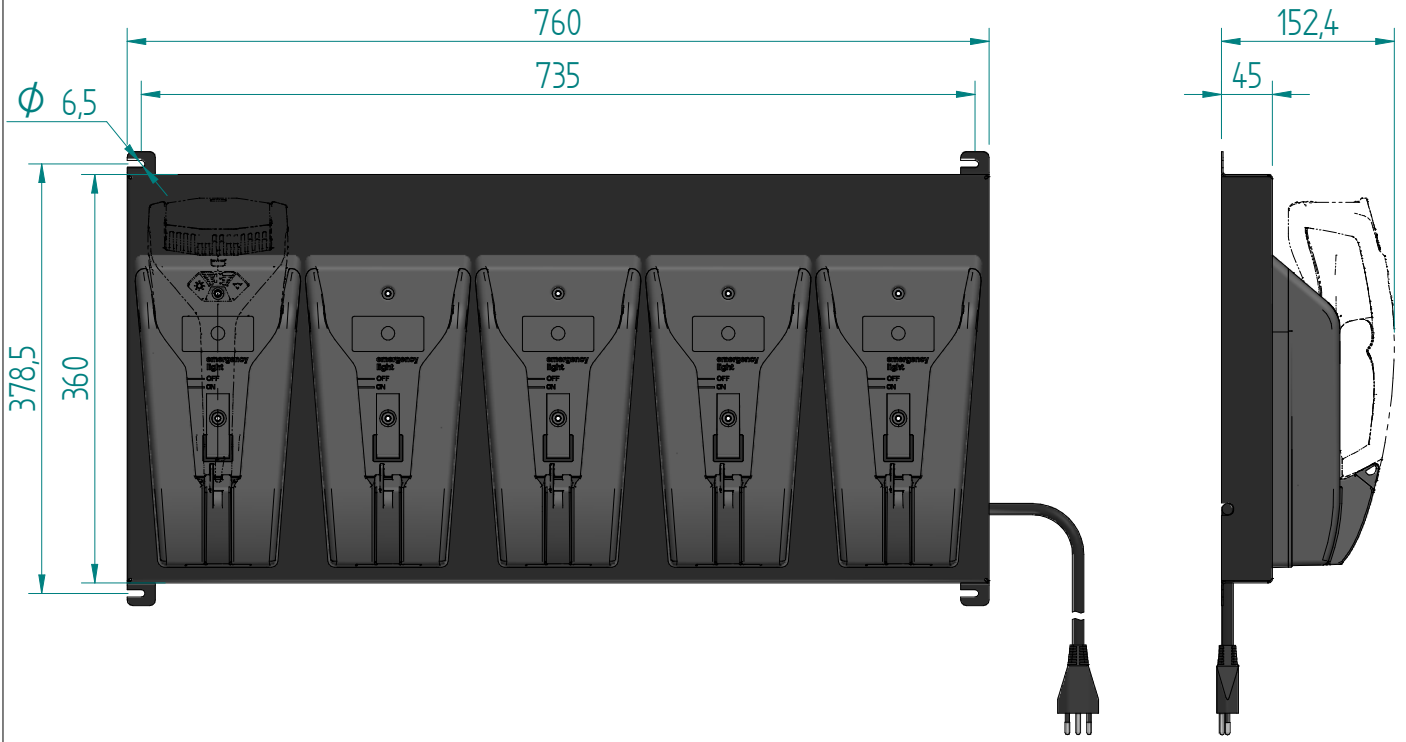

Stahl, schwarz pulverbeschichtet  
 Steel, black powder coated  
 Acier, couleur noire pulvérisée  
 Acciaio, nero verniciato a polvere

komplett anschlussfertig  
 ready for use  
 prête à l'emploi  
 completamente pronti al raccordo