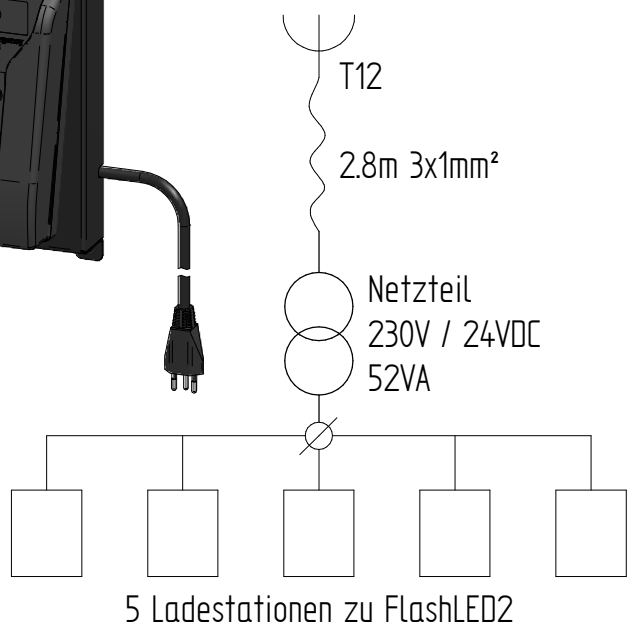

ATTENTION: Il presente disegno è di proprietà della ditta GIFAS ELECTRIC. Riproduzione vietata.
ATTENTION: This design is property of GIFAS-ELECTRIC GmbH and may not be copied or distributed among unauthorized persons.

GIFAS-ELECTRIC GmbH
Dietrichstrasse 2 - CH-9424 Rheineck
+41 71 886 44 44 info@gifas.ch
+41 71 886 44 44 www.gifas.ch

Leuchte
FlashLED2 Wandladestation 5-fach 230VAC

Art.-Nr. : **164525**

28.01.2022

Blatt 1/1
beku