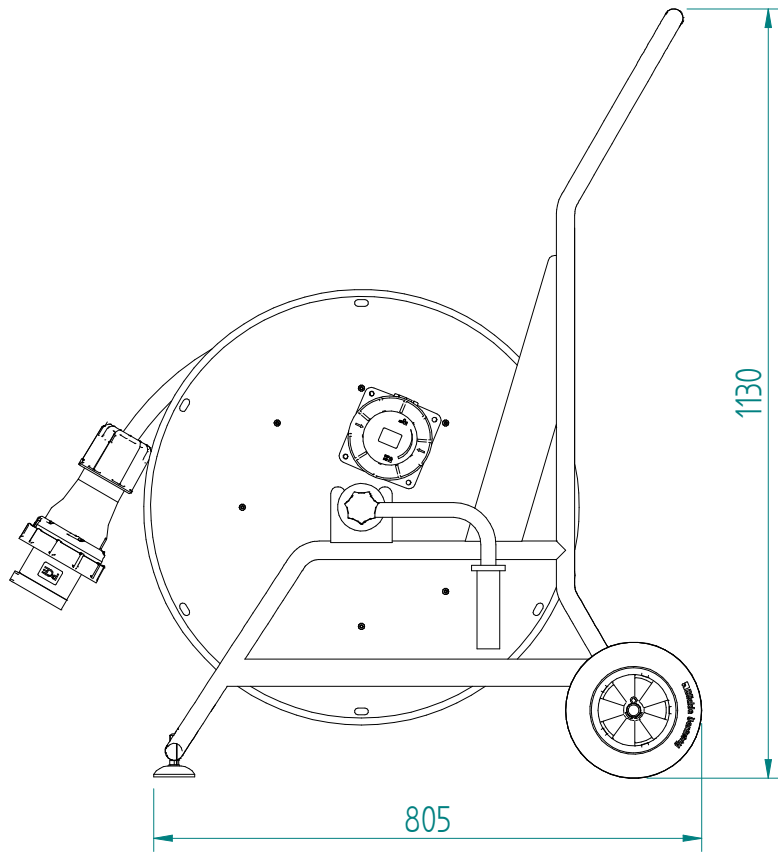

CEE 125/5  
 35m 5x35mm<sup>2</sup>  
 CEE 125/5

ATTENTION: Il presente disegno è di proprietà della ditta GIFAS ELECTRIC. Riproduzione vietata.  
 ATTENTION: This design is property of GIFAS-ELECTRIC GmbH and may not be copied or distributed among unauthorized persons.