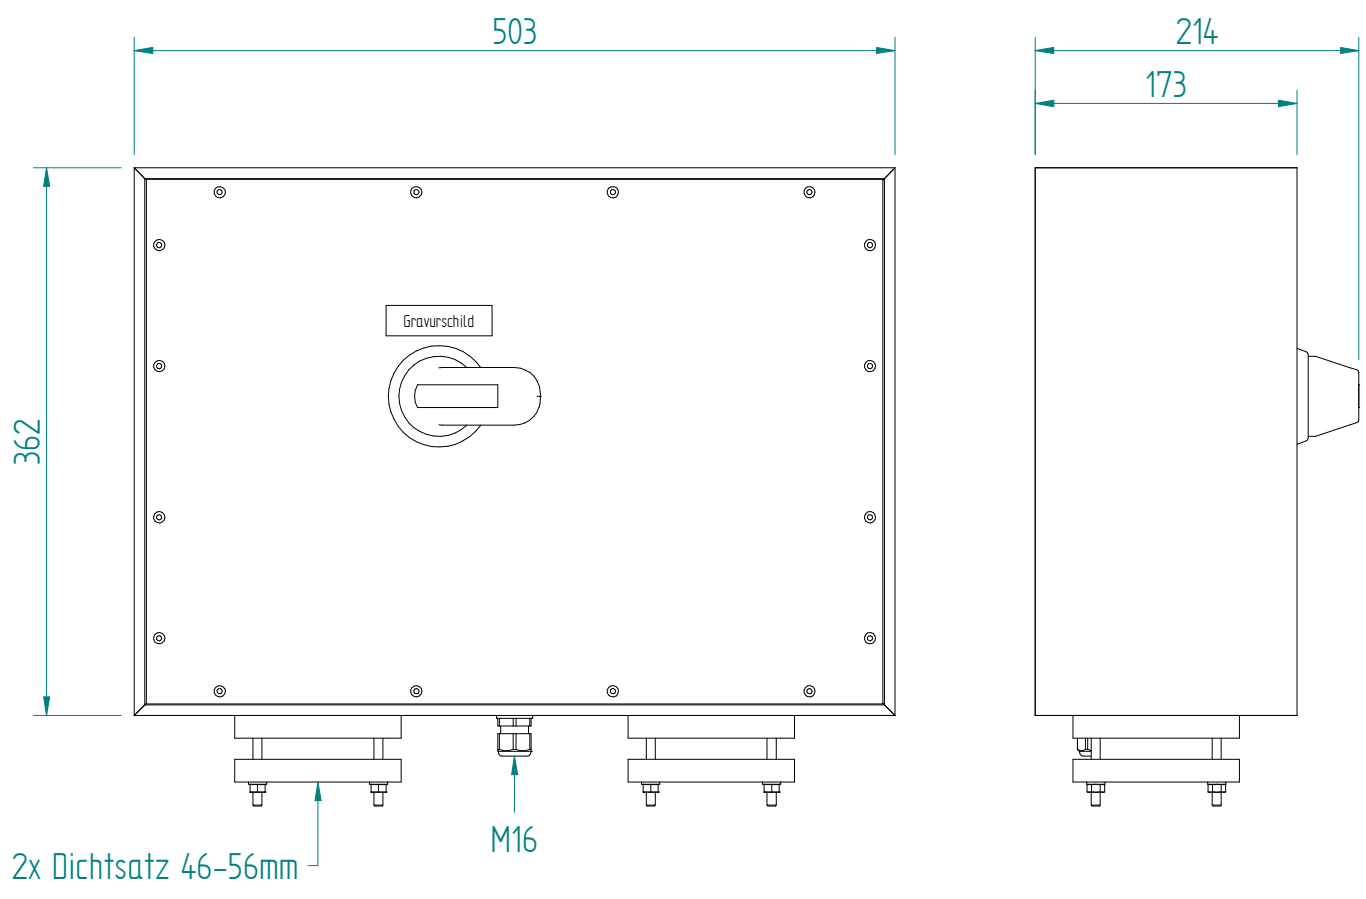

3P-250A AC23 140kW
 HK 1S+1Ö

ATTENTION: Il presente disegno è di proprietà della ditta GIFAS ELECTRIC. Riproduzione vietata.
 ATTENTION: This design is property of GIFAS-ELECTRIC GmbH and may not be copied or distributed among unauthorized persons.