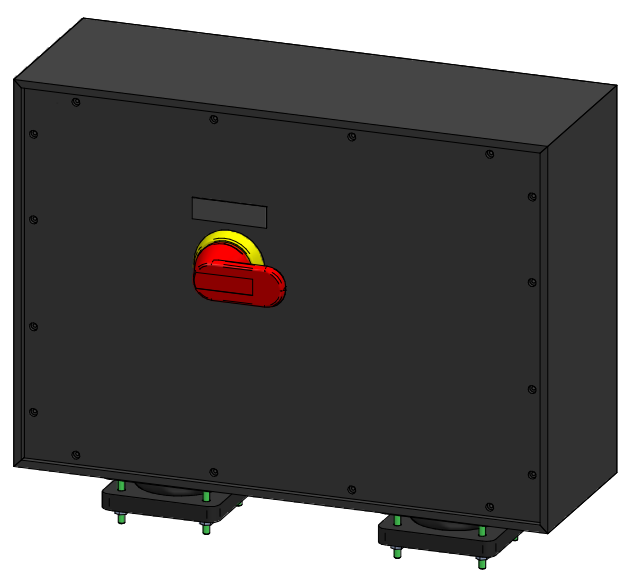

3P-250A AC23 140kW
 HK 1S+1Ö

ATTENTION: Il presente disegno è di proprietà della ditta GIFAS ELECTRIC. Riproduzione vietata.
 ATTENTION: This design is property of GIFAS-ELECTRIC GmbH and may not be copied or distributed among unauthorized persons.