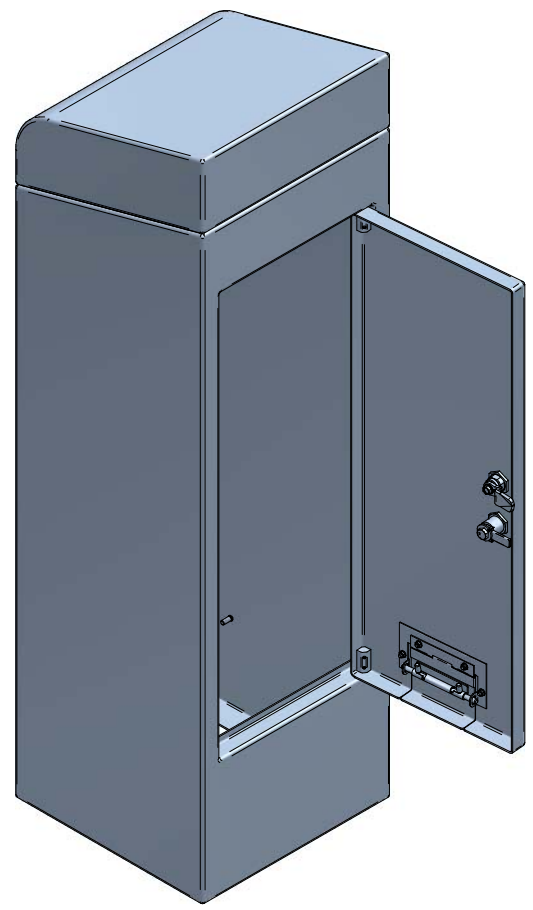

ACHTUNG: Diese Zeichnung ist geistiges Eigentum der Firma GIFAS-ELECTRIC und darf daher weder vervielfältigt noch Dritten zugänglich gemacht werden.  
 ATTENTION: Ce dessin est propriété de l'entreprise GIFAS-ELECTRIC et ne doit ni être copié ni remis à des tiers.

4-Kant 8mm Schloss  
 KABA 5000  
 Klappe für Kabelaustritt von Innen verriegelbar

Zuleitung

ATTENZIONE: Il presente disegno è di proprietà della ditta GIFAS ELECTRIC. Riproduzione vietata.  
 ATTENTION: This design is property of GIFAS-ELECTRIC GmbH and may not be copied or distributed among unauthorized persons.