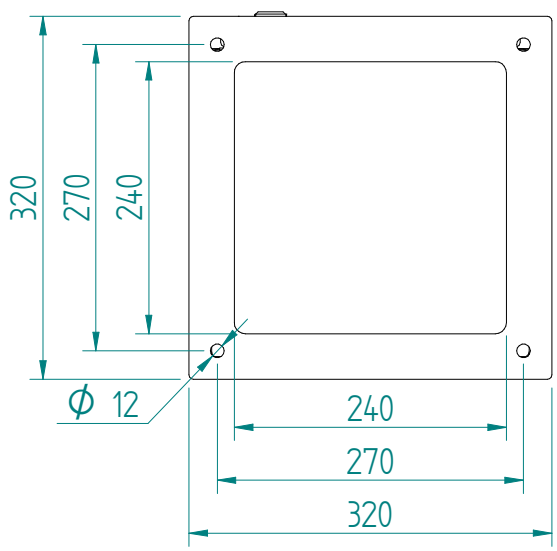

4-Kant 8mm Schloss  
 KABA 5000  
 Klappe für Kabelaustritt von Innen verriegelbar

Zuleitung

ATTENZIONE: Il presente disegno è di proprietà della ditta GIFAS ELECTRIC. Riproduzione vietata.  
 ATTENTION: This design is property of GIFAS-ELECTRIC GmbH and may not be copied or distributed among unauthorized persons.