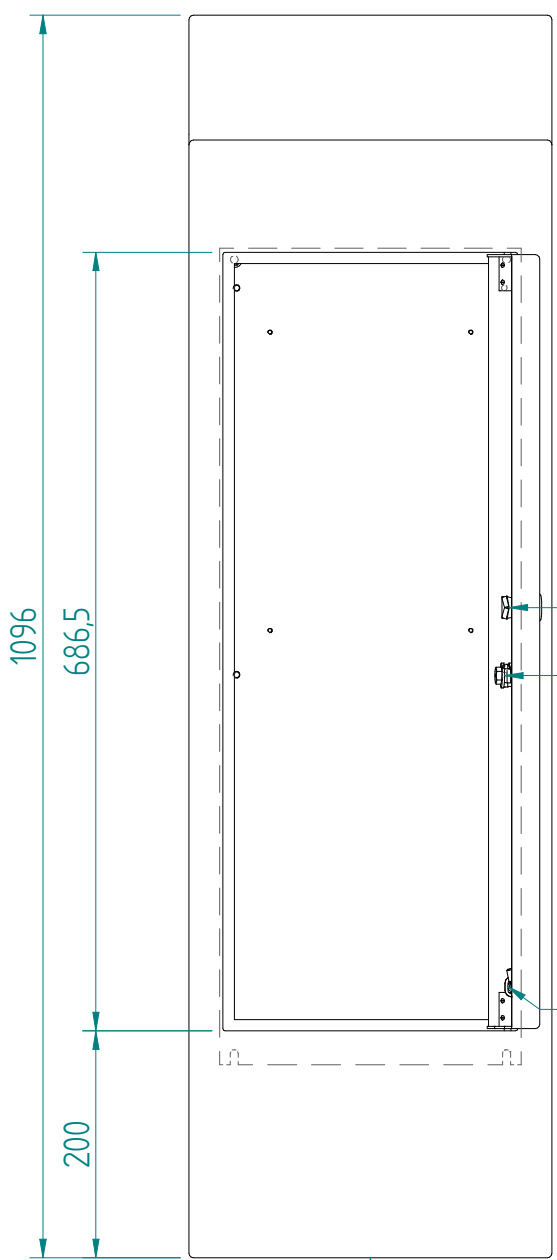

4-Kant 8mm Schloss  
 KABA 5000  
 Klappe für Kabelaustritt von Innen verriegelbar

Zuleitung

ATTENZIONE: Il presente disegno è di proprietà della ditta GIFAS ELECTRIC. Riproduzione vietata.  
 ATTENTION: This design is property of GIFAS-ELECTRIC GmbH and may not be copied or distributed among unauthorized persons.