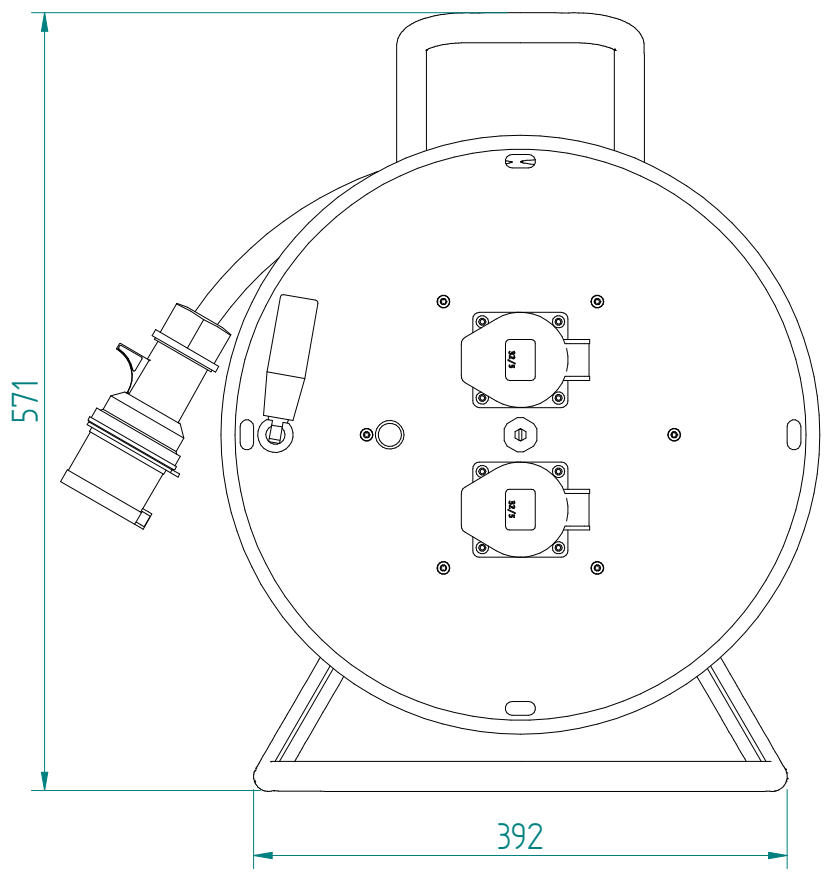

ACHTUNG: Diese Zeichnung ist geistiges Eigentum der Firma GIFAS-ELECTRIC und darf daher weder vervielfältigt noch Dritten zugänglich gemacht werden.
ATTENTION: Ce dessin est propriété de l'entreprise GIFAS-ELECTRIC et ne doit ni être copié ni remis à des tiers.

ATTENTION: Il presente disegno è di proprietà della ditta GIFAS ELECTRIC. Riproduzione vietata.
ATTENTION: This design is property of GIFAS-ELECTRIC GmbH and may not be copied or distributed among unauthorized persons.

GIFAS-ELECTRIC GmbH
Dietrichstrasse 2 - CH-9424 Rheineck
+41 71 886 44 44 info@gifas.ch
+41 71 886 44 44 www.gifas.ch

Kabelrolle
KR 504

Art.-Nr. : **056407**

08.11.2022 Blatt 1/1
phwa