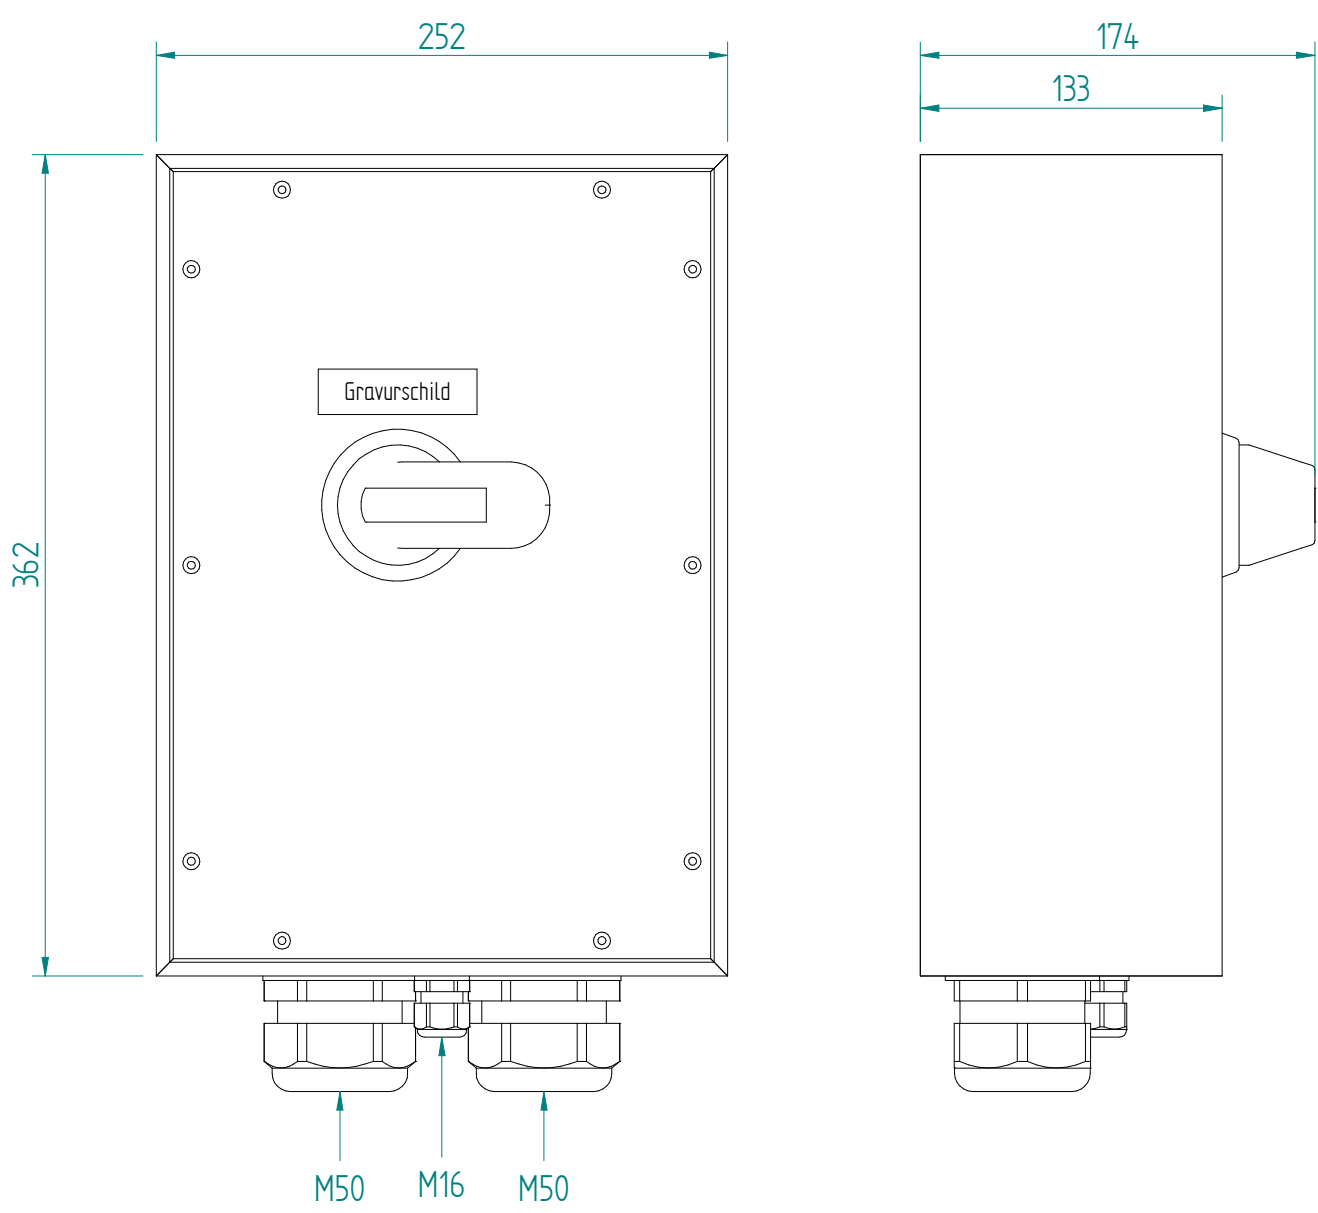

3P-160A AC23 75kW  
 HK 1S+1Ö

ATTENTION: Il presente disegno è di proprietà della ditta GIFAS ELECTRIC. Riproduzione vietata.  
 ATTENTION: This design is property of GIFAS-ELECTRIC GmbH and may not be copied or distributed among unauthorized persons.