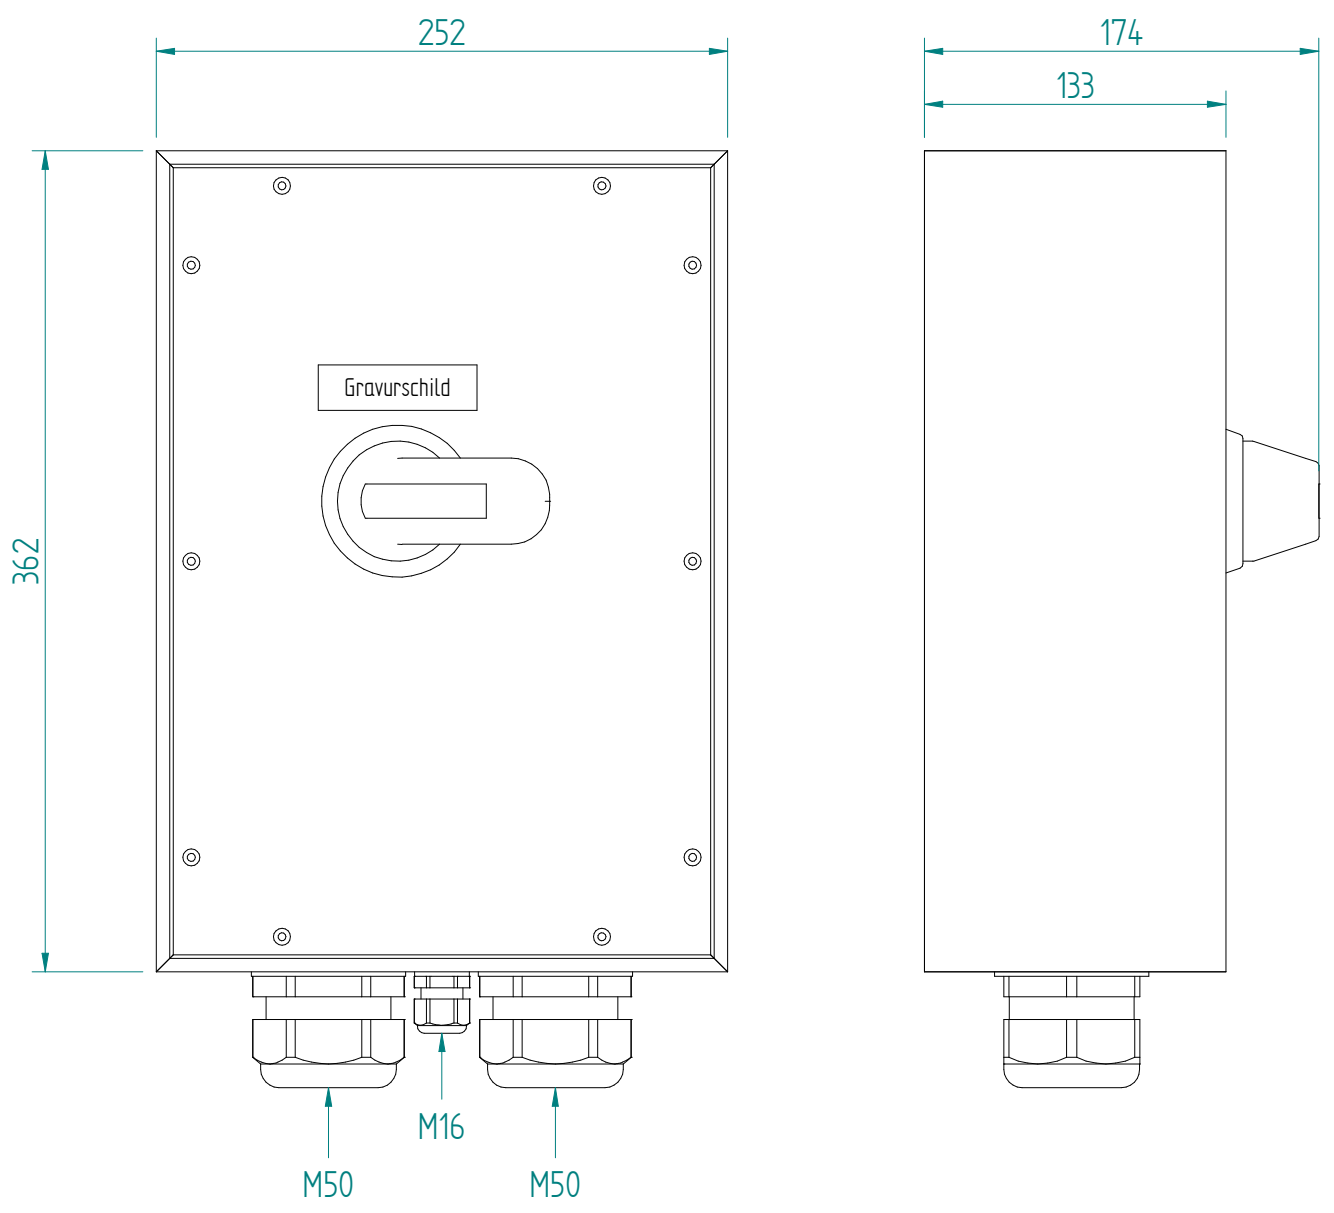

3P-160A AC23 75kW
 HK 1S+1Ö

ATTENZIONE: Il presente disegno è di proprietà della ditta GIFAS ELECTRIC. Riproduzione vietata.
 ATTENTION: This design is property of GIFAS-ELECTRIC GmbH and may not be copied or distributed among unauthorized persons.