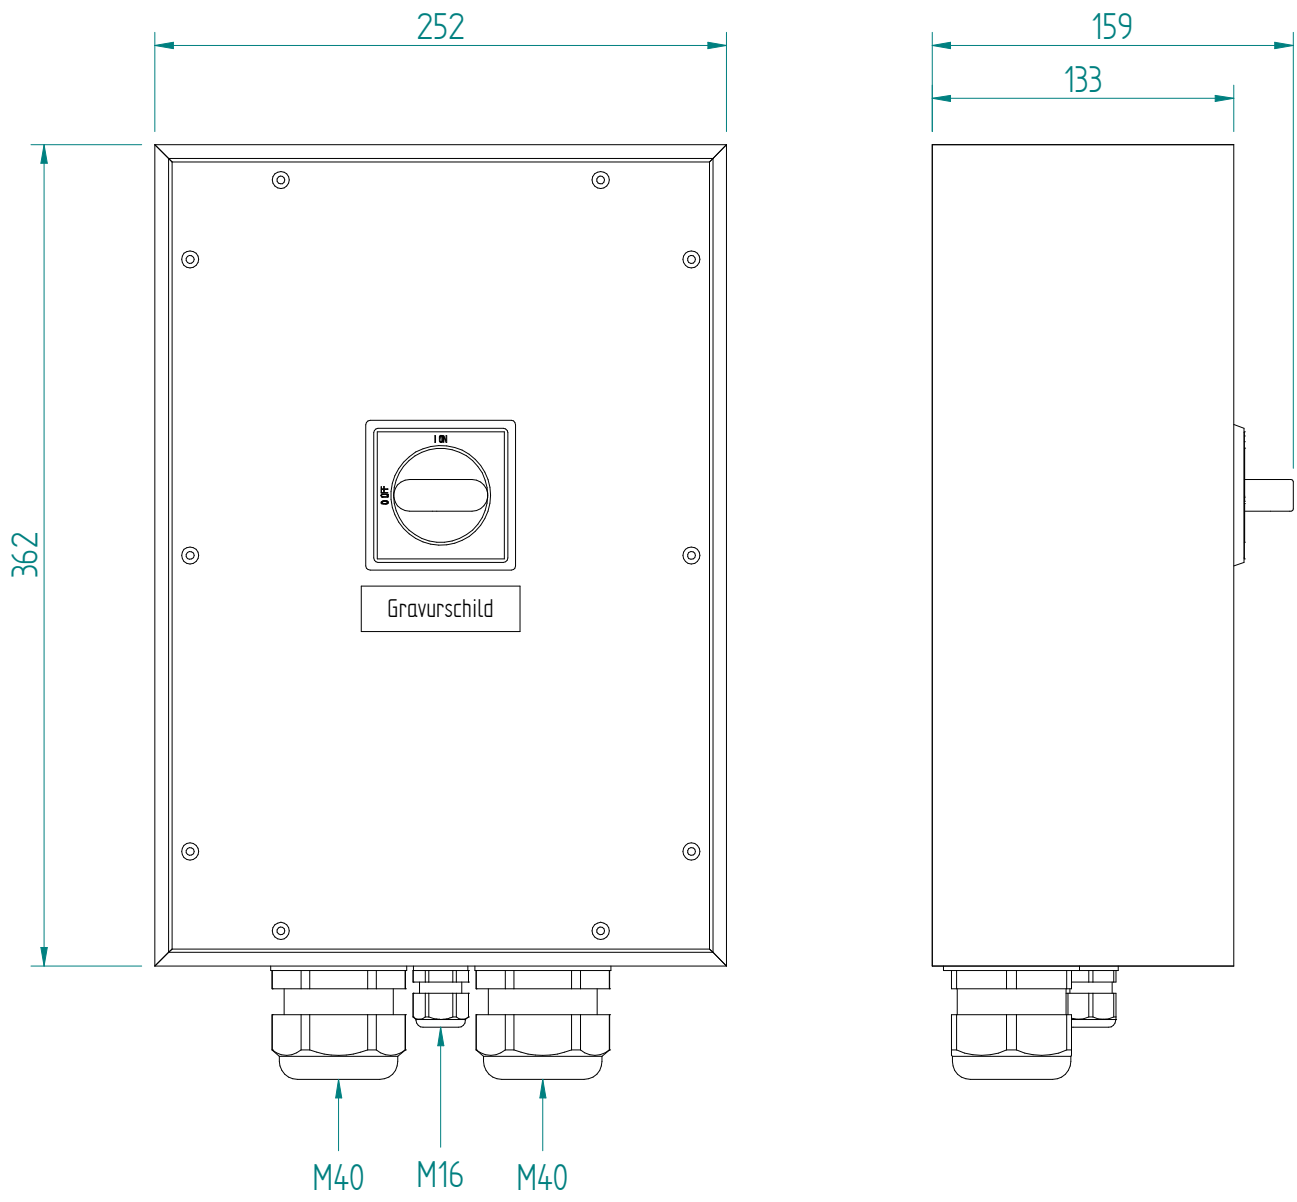

3P-125A AC23 45kW  
 HK 1S+1Ö

ATTENZIONE: Il presente disegno è di proprietà della ditta GIFAS ELECTRIC. Riproduzione vietata.  
 ATTENTION: This design is property of GIFAS-ELECTRIC GmbH and may not be copied or distributed among unauthorized persons.