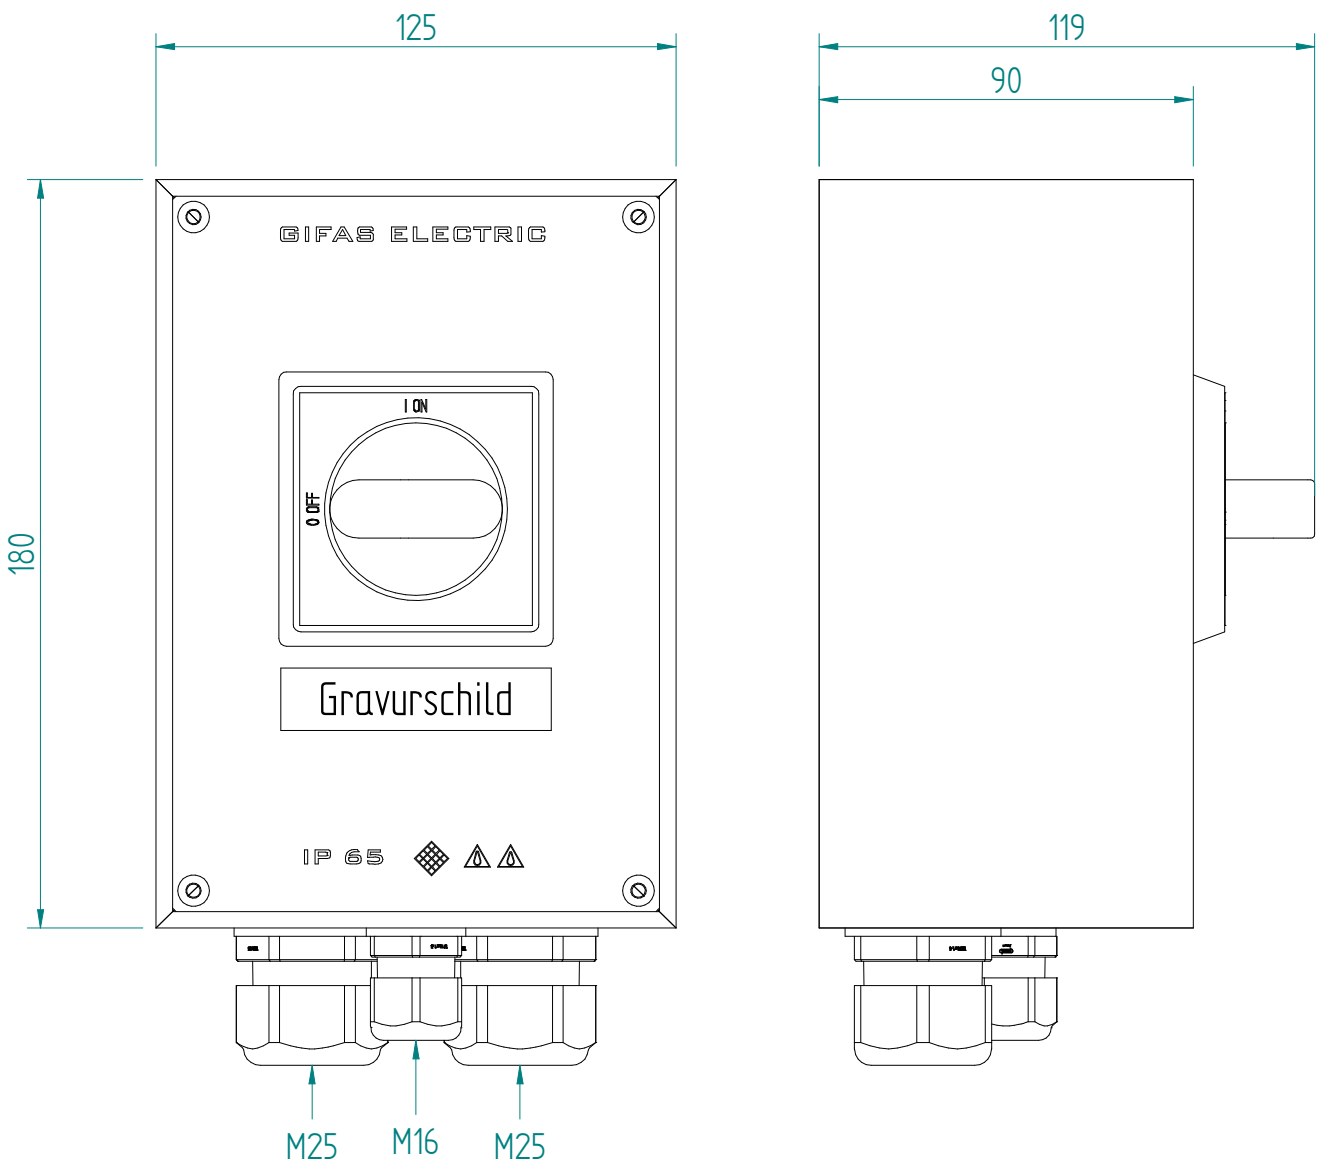

3P-25A AC23 11kW
 HK 1S+1Ö

ATTENTION: Il presente disegno è di proprietà della ditta GIFAS ELECTRIC. Riproduzione vietata.
 ATTENTION: This design is property of GIFAS-ELECTRIC GmbH and may not be copied or distributed among unauthorized persons.