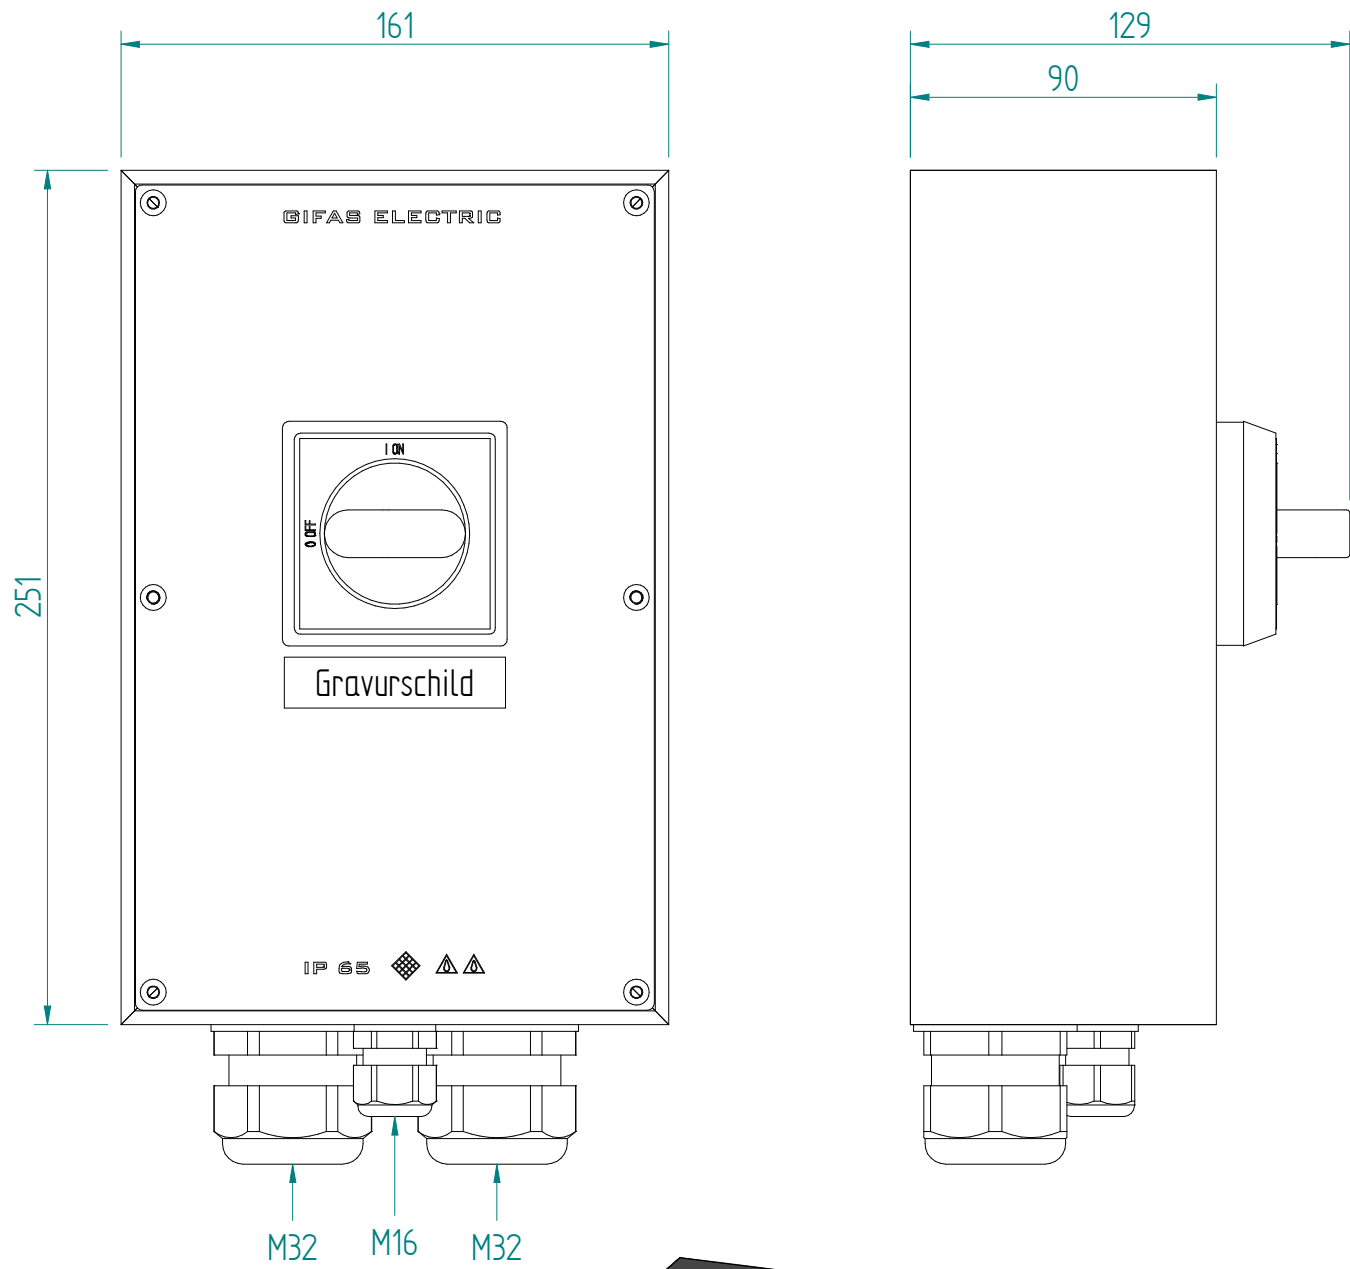

3P-63A AC23 22kW  
 HK 1S+1Ö

ATTENTION: Il presente disegno è di proprietà della ditta GIFAS ELECTRIC. Riproduzione vietata.  
 ATTENTION: This design is property of GIFAS-ELECTRIC GmbH and may not be copied or distributed among unauthorized persons.