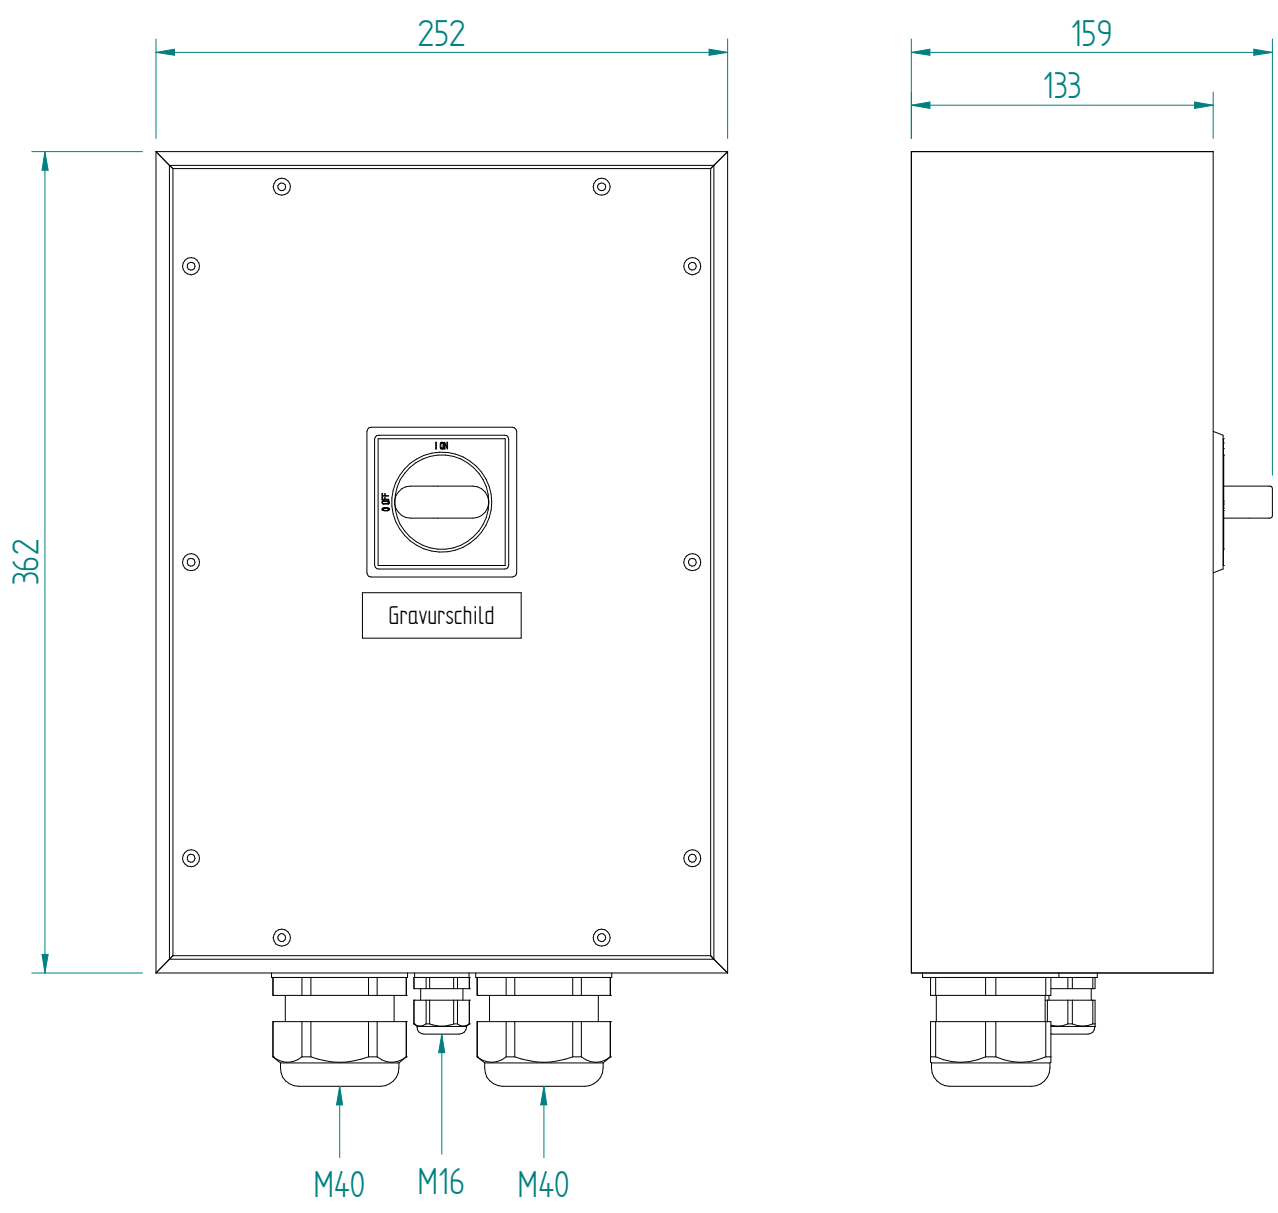

3P-125A AC23 45kW  
 HK 1S+1Ö

ATTENTION: Il presente disegno è di proprietà della ditta GIFAS ELECTRIC. Riproduzione vietata.  
 ATTENTION: This design is property of GIFAS-ELECTRIC GmbH and may not be copied or distributed among unauthorized persons.