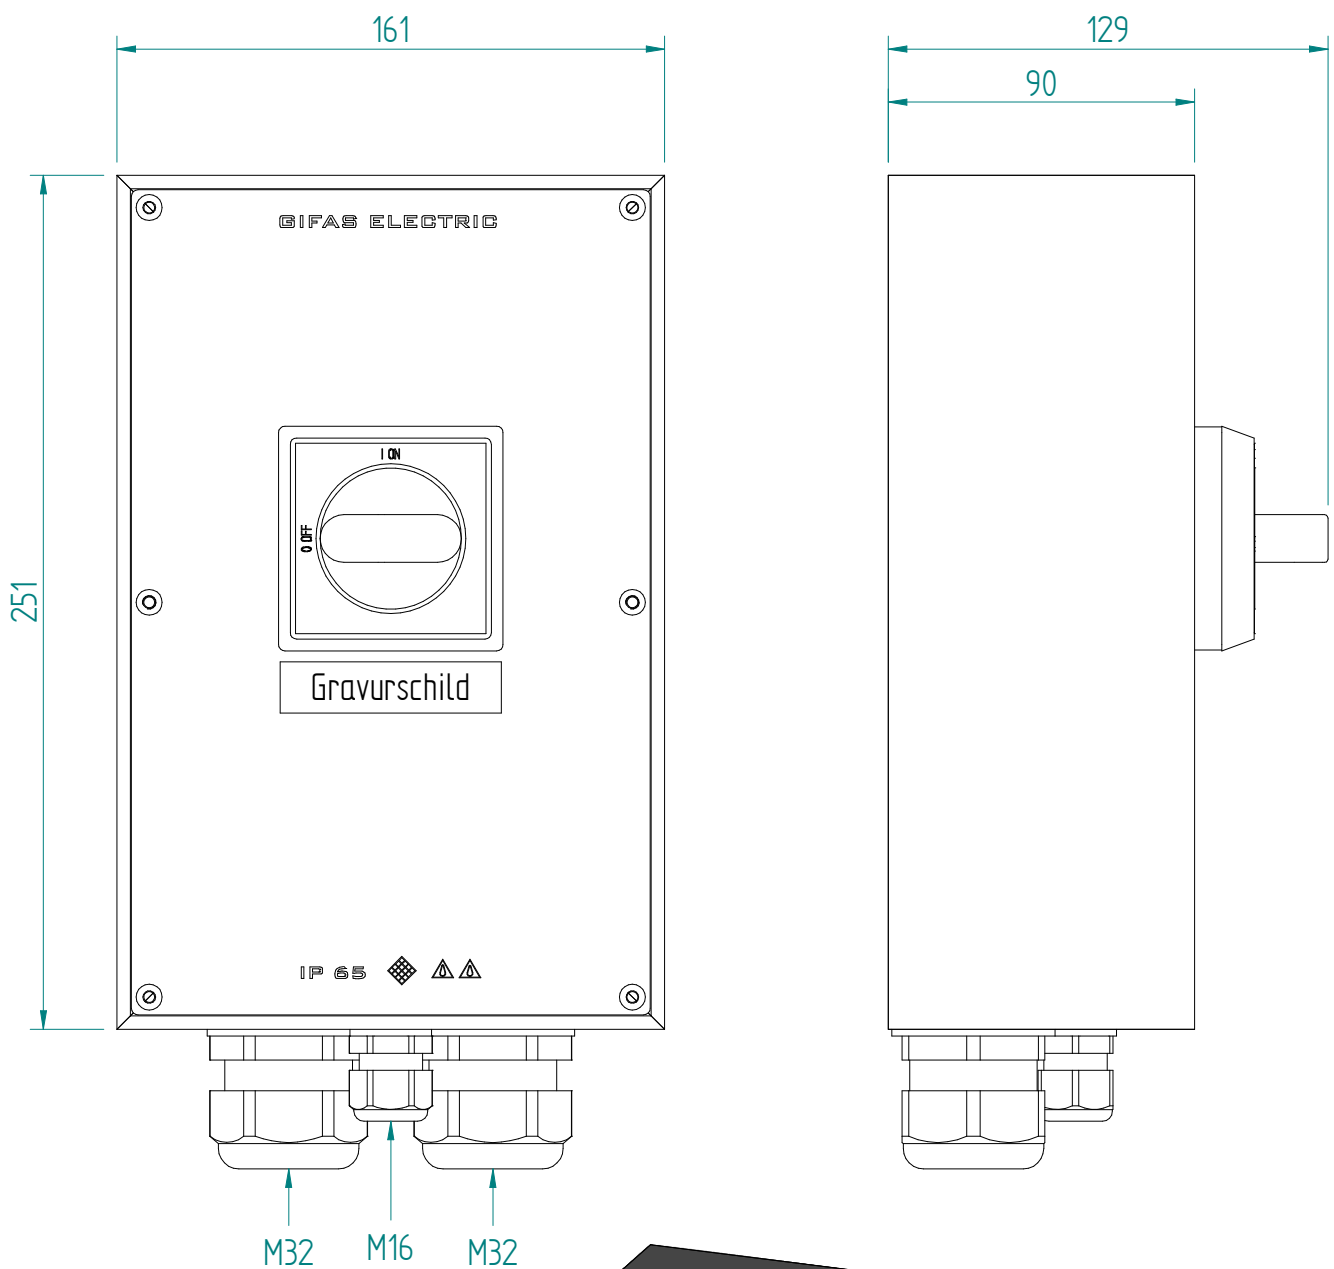

3P-63A AC23 22kW
 HK 1S+10

ATTENTION: Il presente disegno è di proprietà della ditta GIFAS ELECTRIC. Riproduzione vietata.
 ATTENTION: This design is property of GIFAS-ELECTRIC GmbH and may not be copied or distributed among unauthorized persons.