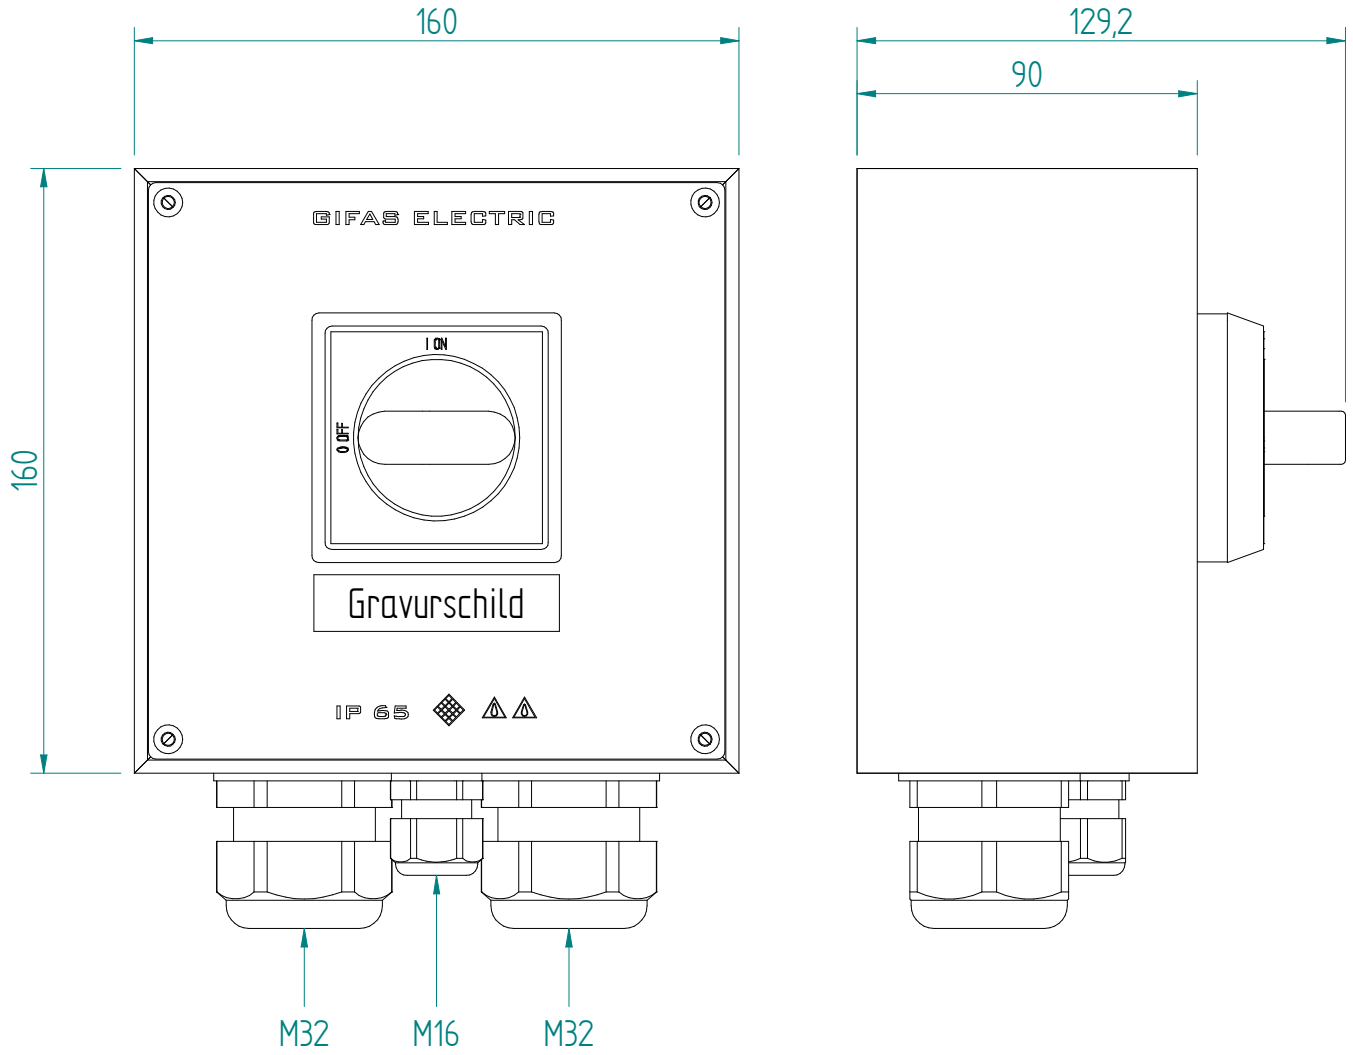

3P-35A AC23 18.5kW
 HK 1S+1Ö

ATTENTION: Il presente disegno è di proprietà della ditta GIFAS ELECTRIC. Riproduzione vietata.
 ATTENTION: This design is property of GIFAS-ELECTRIC GmbH and may not be copied or distributed among unauthorized persons.