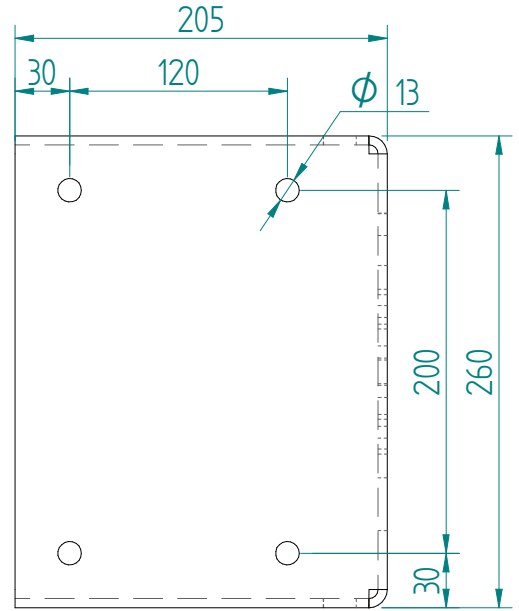

ACHTUNG: Diese Zeichnung ist geistiges Eigentum der Firma GIFAS-ELECTRIC und darf daher weder vervielfältigt noch Dritten zugänglich gemacht werden.

ATTENTION: Ce dessin est propriété de l'entreprise GIFAS-ELECTRIC et ne doit ni être copié ni remis à des tiers.

ATTENTION: Il presente disegno è di proprietà della ditta GIFAS ELECTRIC. Riproduzione vietata.
ATTENTION: This design is property of GIFAS-ELECTRIC GmbH and may not be copied or distributed among unauthorized persons.

GIFAS-ELECTRIC GmbH
Dietrichstrasse 2 - CH-9424 Rheineck
+41 71 886 44 44 info@gifas.ch
+41 71 886 44 44 www.gifas.ch

Ersatzteile

Zugkabelrolle 1700

Halterung für Fixmontage

Art.-Nr. : 016123

13.11.2023

Blatt 1/1
phwa