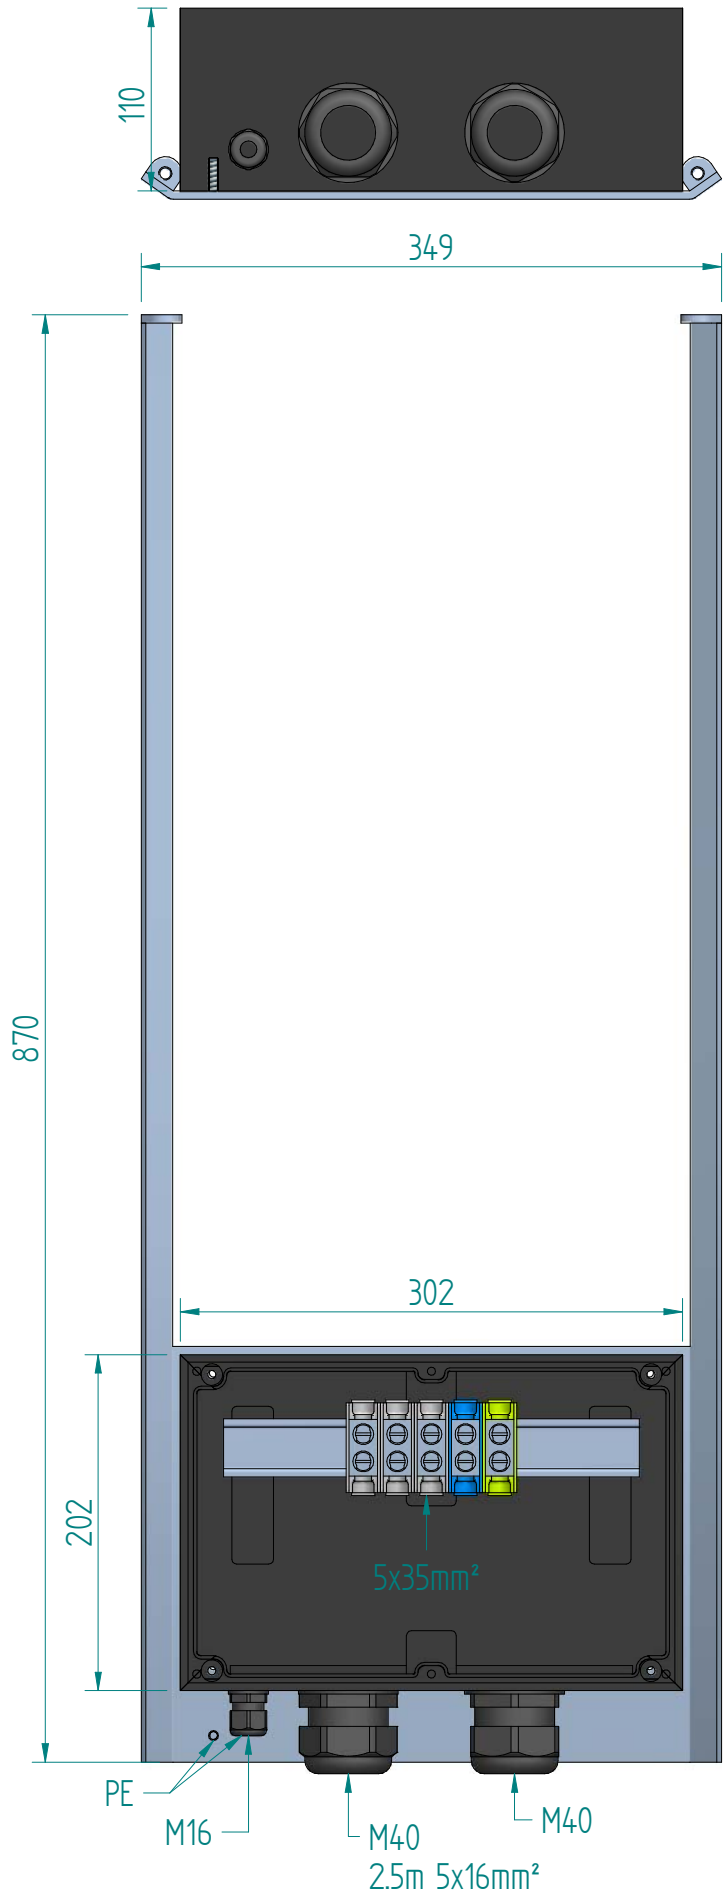

ACHTUNG: Diese Zeichnung ist geistiges Eigentum der Firma GIFAS-ELECTRIC und darf daher weder vervielfältigt noch Dritten zugänglich gemacht werden.
ATTENTION: Ce dessin est propriété de l'entreprise GIFAS-ELECTRIC et ne doit ni être copié ni remis à des tiers.

ATTENZIONE: Il presente disegno è di proprietà della ditta GIFAS ELECTRIC. Riproduzione vietata.
ATTENTION: This design is property of GIFAS-ELECTRIC GmbH and may not be copied or distributed among unauthorized persons.

GIFAS-ELECTRIC GmbH
Dietrichstrasse 2 - CH-9424 Rheineck
+41 71 886 44 44 info@gifas.ch
+41 71 886 44 44 www.gifas.ch

Abzweigdose
KSV 302
BG Piazzetta

Art.-Nr. : **014311**

05.04.2023

Blatt 1/1
beku